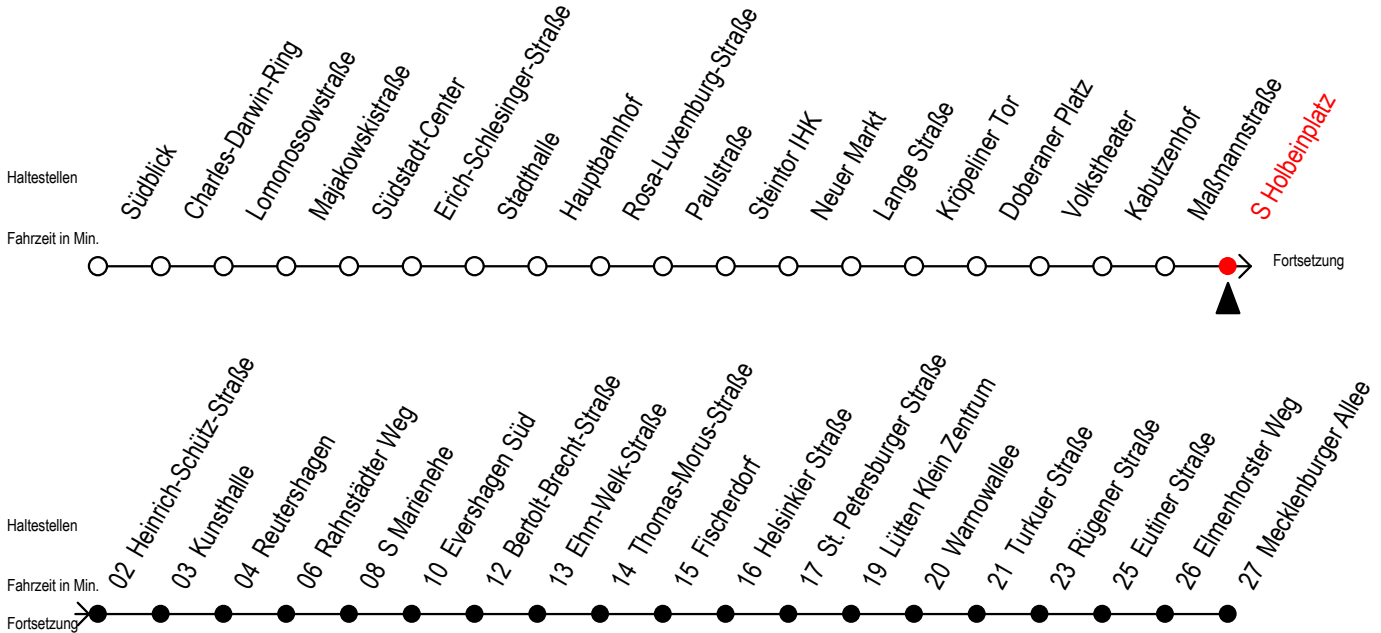

Gültig ab 01.05.2023

Alle Angaben ohne Gewähr

Richtung: Mecklenburger Allee

Uhr Montag - Freitag					Uhr Mo. - Fr. [WSW]*					Uhr Samstag					Uhr Sonntag - Feiertag				
4	50				4	50				4	--				4	--			
5	20	45			5	20	45			5	--				5	--			
6	00	15	30	45	55	6	00	15	30	45	6	20	50		6	--			
7	05	15	25	35	45	55	7	00	15	30	45	7	20	50		7	--		
8	05	15	25	35	45	55	8	00	15	30	45	8	20	50		8	19	49	
9	05	15	25	35	45	55	9	00	15	30	45	55	9	20	45		9	19	49
10	05	15	25	35	45	55	10	05	15	25	35	45	55	10	00	15	30	45	
11	05	15	25	35	45	55	11	05	15	25	35	45	55	11	00	15	30	45	
12	05	15	25	35	45	55	12	05	15	25	35	45	55	12	00	15	30	45	
13	05	15	25	35	45	55	13	05	15	25	35	45	55	13	00	15	30	45	
14	05	15	25	35	45	55	14	05	15	25	35	45	55	14	00	15	30	45	
15	05	15	25	35	45	55	15	05	15	25	35	45	55	15	00	15	30	45	
16	05	15	25	35	45	55	16	05	15	25	35	45	55	16	00	15	30	45	
17	05	15	25	35	45	55	17	05	15	25	35	45	55	17	00	15	30	45	
18	05	15	25	35	45		18	05	15	25	35	45		18	00	15	30	45	
19	00	03 ^E	15	30	45		19	00	03 ^E	15	30	45		19	00	15	30	45	
20	00	15	30	45	59 ^E		20	00	15	30	45	59 ^E		20	00	15	30	45	59 ^E
21	20	31 ^E	50				21	20	31 ^E	50				21	20	31 ^E	50		
22	20	50					22	20	50					22	20	50			
23	20	50					23	20	50					23	20	50			
0	20	46 ^E					0	20	46 ^E					0	20	46 ^E			
1	16 ^E						1	16 ^E						1	16 ^E				

E = fährt bis Heinrich-Schütz-Str.

[WSW]* = fährt in den Winter-, Sommer - und Weihnachtsferien
Ferientermine siehe Infoblatt