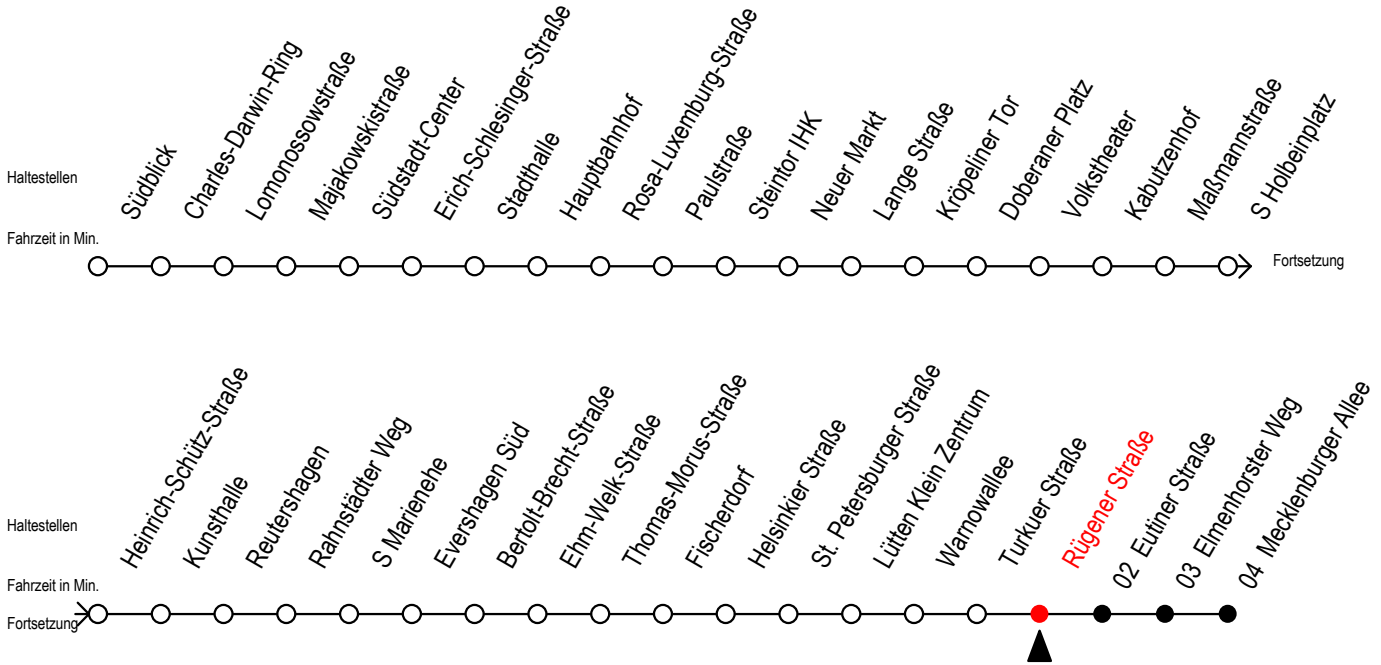

Gültig ab 01.05.2023

Alle Angaben ohne Gewähr

Richtung: Mecklenburger Allee

Uhr Montag - Freitag		Uhr Mo. - Fr. [WSW]*		Uhr Samstag		Uhr Sonntag - Feiertag	
4	01 26	4	01 26	4	--	4	--
5	11 21 32 41 52	5	11 21 32 41 52	5	31 56	5	--
6	08 19 23 38 49 53	6	08 23 38 53	6	26 41	6	--
7	08 18 28 38 48 58	7	08 23 38 53	7	11 41	7	30 55
8	08 18 28 38 48 58	8	08 23 38 53	8	11 41	8	26 41
9	08 18 28 38 48 58	9	08 23 38 53	9	11 41	9	11 41
10	08 18 28 38 48 58	10	08 18 28 38 48	10	08 23 38 53	10	11 41
11	08 18 28 38 48 58	11	08 18 28 38 48	11	08 23 38 53	11	11 36 46
12	08 18 28 38 48 58	12	08 18 28 38 48	12	08 23 38 53	12	06 16 36 46
13	08 18 28 38 48 58	13	08 18 28 38 48	13	08 23 38 53	13	06 16 36 46
14	08 18 28 38 48 58	14	08 18 28 38 48	14	08 23 38 53	14	06 16 36 46
15	08 18 28 38 48 58	15	08 18 28 38 48	15	08 23 38 53	15	06 16 36 46
16	08 18 28 38 48 58	16	08 18 28 38 48	16	08 23 38 53	16	06 16 36 46
17	08 18 28 38 48 58	17	08 18 28 38 48	17	08 23 38 53	17	06 16 36 46
18	08 18 28 38 48 58	18	08 18 28 38 48	18	08 23 38 53	18	06 16 41
19	08 23 38 53	19	08 23 38 53	19	08 23 38 53	19	11 41
20	08 23 38 53	20	08 23 38 53	20	08 23 38 53	20	11 41
21	08 41	21	08 41	21	08 41	21	11 41
22	11 41	22	11 41	22	11 41	22	11 41
23	11 41	23	11 41	23	11 41	23	11 41
0	11 41	0	11 41	0	11 41	0	11 41

[WSW]* = fährt in den Winter-, Sommer- und Weihnachtsferien
 Ferientermine siehe Infoblatt