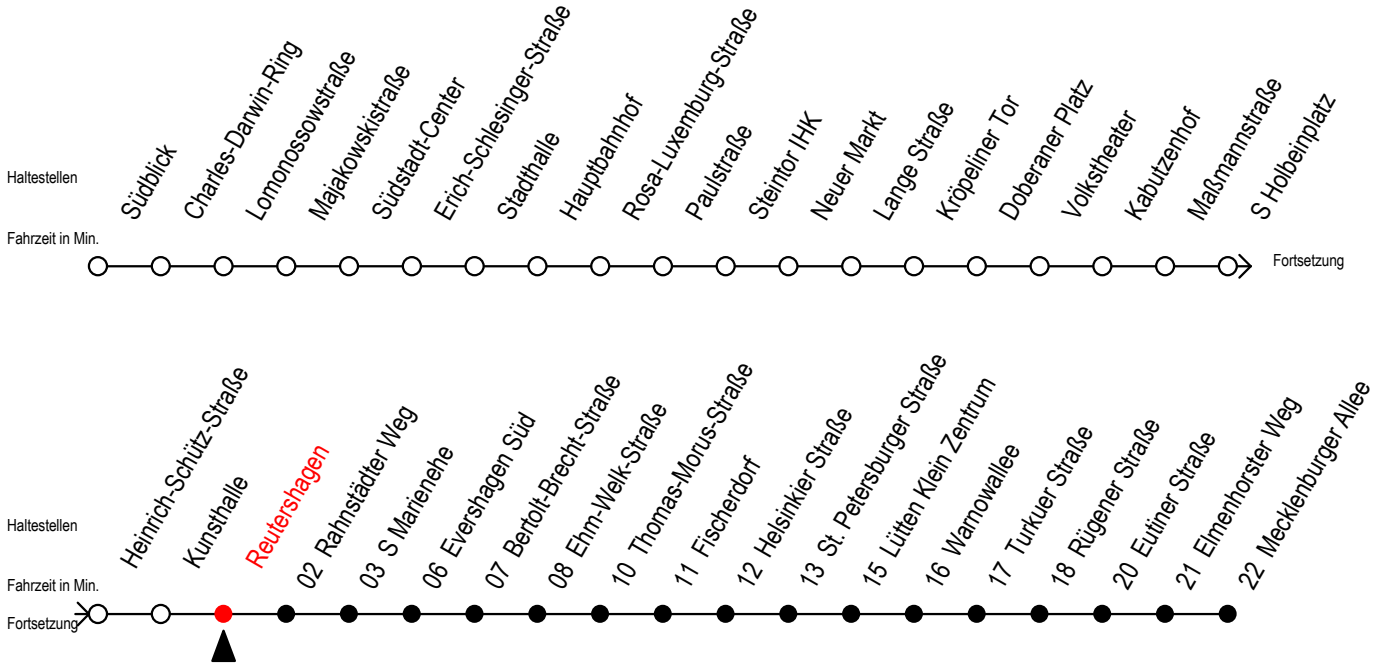

Gültig ab 01.05.2023

Alle Angaben ohne Gewähr

Richtung: Mecklenburger Allee

Uhr Montag - Freitag					Uhr Mo. - Fr. [WSW]*					Uhr Samstag					Uhr Sonntag - Feiertag							
3	44				3	44				3	--				3	--						
4	09	54			4	09	54			4	--				4	--						
5	04	15	24	35	50	5	04	15	24	35	50	5	14	39	5	--						
6	01	05	20	31	35	50	6	05	20	35	50	6	09	24	54	6	--					
7	00	10	20	30	40	50	7	05	20	35	50	7	24	54	7	12	37					
8	00	10	20	30	40	50	8	05	20	35	50	8	24	54	8	08	23	53				
9	00	10	20	30	40	50	9	05	20	35	50	9	24	50	9	23	53					
10	00	10	20	30	40	50	10	00	10	20	30	40	10	05	20	35	50	10	23	53		
11	00	10	20	30	40	50	11	00	10	20	30	40	11	05	20	35	50	11	18	28	48	58
12	00	10	20	30	40	50	12	00	10	20	30	40	12	05	20	35	50	12	18	28	48	58
13	00	10	20	30	40	50	13	00	10	20	30	40	13	05	20	35	50	13	18	28	48	58
14	00	10	20	30	40	50	14	00	10	20	30	40	14	05	20	35	50	14	18	28	48	58
15	00	10	20	30	40	50	15	00	10	20	30	40	15	05	20	35	50	15	18	28	48	58
16	00	10	20	30	40	50	16	00	10	20	30	40	16	05	20	35	50	16	18	28	48	58
17	00	10	20	30	40	50	17	00	10	20	30	40	17	05	20	35	50	17	18	28	48	58
18	00	10	20	30	40	50	18	00	10	20	30	40	18	05	20	35	50	18	23	53		
19	05	20	35	50			19	05	20	35	50		19	05	20	35	50	19	23	53		
20	05	20	35	50			20	05	20	35	50		20	05	20	35	50	20	23	53		
21	24	54					21	24	54				21	24	54			21	24	54		
22	24	54					22	24	54				22	24	54			22	24	54		
23	24	54					23	24	54				23	24	54			23	24	54		
0	24						0	24					0	24				0	24			

[WSW]* = fährt in den Winter-, Sommer - und Weihnachtsferien
 Ferientermine siehe Infoblatt