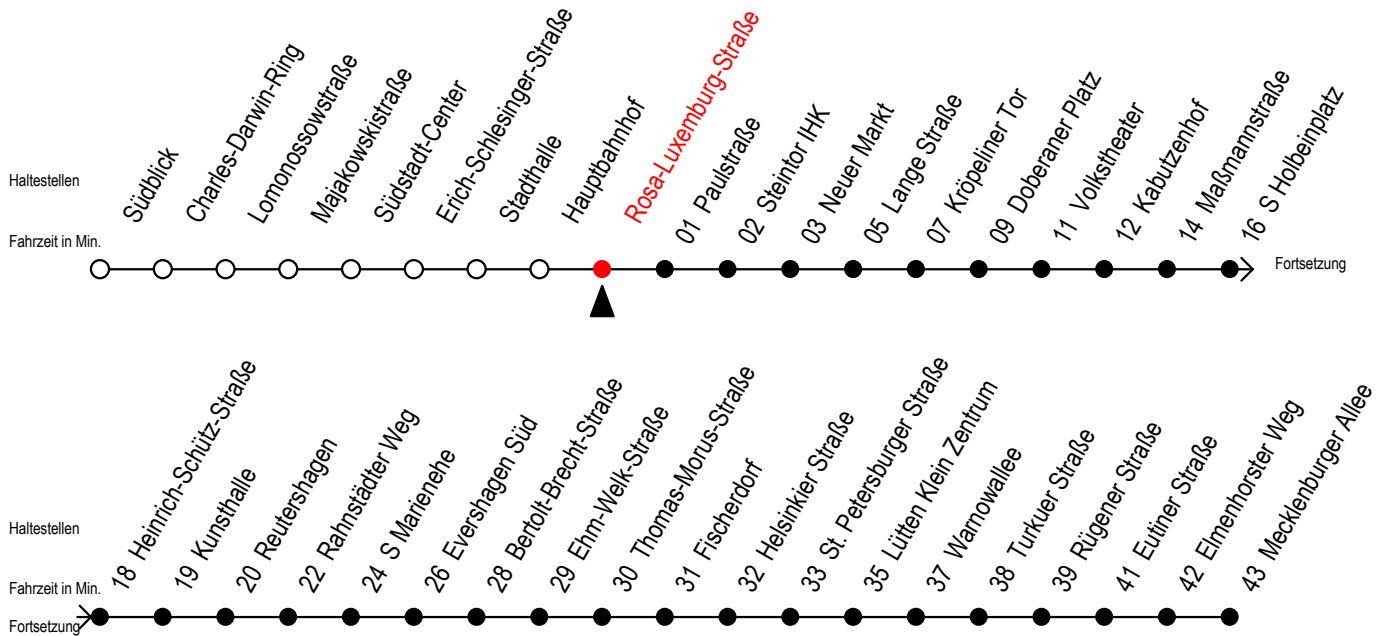

Gültig ab 01.05.2023

Alle Angaben ohne Gewähr

Richtung: Mecklenburger Allee

Uhr Montag - Freitag					Uhr Mo. - Fr. [WSW]*					Uhr Samstag					Uhr Sonntag - Feiertag									
4	32				4	32				4	--				4	--								
5	02	28	43	58	5	02	28	43	58	5	--				5	--								
6	13	29	39	49	59	6	13	28	43	58	6	02	32		6	--								
7	09	19	29	39	49	59	7	13	28	43	58	7	02	32		7	--							
8	09	19	29	39	49	59	8	13	28	43	58	8	02	32		8	01	31						
9	09	19	29	39	49	59	9	13	29	39	49	59	9	02	28	43	58		9	01	31			
10	09	19	29	39	49	59	10	09	19	29	39	49	59	10	13	28	43	58		10	01	31	58	
11	09	19	29	39	49	59	11	09	19	29	39	49	59	11	13	28	43	58		11	08	28	38	58
12	09	19	29	39	49	59	12	09	19	29	39	49	59	12	13	28	43	58		12	08	28	38	58
13	09	19	29	39	49	59	13	09	19	29	39	49	59	13	13	28	43	58		13	08	28	38	58
14	09	19	29	39	49	59	14	09	19	29	39	49	59	14	13	28	43	58		14	08	28	38	58
15	09	19	29	39	49	59	15	09	19	29	39	49	59	15	13	28	43	58		15	08	28	38	58
16	09	19	29	39	49	59	16	09	19	29	39	49	59	16	13	28	43	58		16	08	28	38	58
17	09	19	29	39	49	59	17	09	19	29	39	49	59	17	13	28	43	58		17	08	28	38	
18	09	19	29	43	47 ^E	58	18	09	19	29	43	47 ^E	58	18	13	28	43	58		18	01	09 ^E	31	39 ^E
19	13	28	43	58			19	13	28	43	58			19	13	28	43	58		19	01	09 ^E	31	39 ^E
20	13	28	43 ^E				20	13	28	43 ^E				20	13	28	43 ^E			20	01	09 ^E	31	
21	02	15 ^E	32				21	02	15 ^E	32				21	02	15 ^E	32			21	02	32		
22	02	32					22	02	32					22	02	32				22	02	32		
23	02	32					23	02	32					23	02	32				23	02	32		
0	02	31 ^E					0	02	31 ^E					0	02	31 ^E				0	02	31 ^E		
1	01 ^E						1	01 ^E						1	01 ^E					1	01 ^E			

E = fährt bis Heinrich-Schütz-Str.

[WSW]* = fährt in den Winter-, Sommer - und Weihnachtsferien
Ferientermine siehe Infoblatt