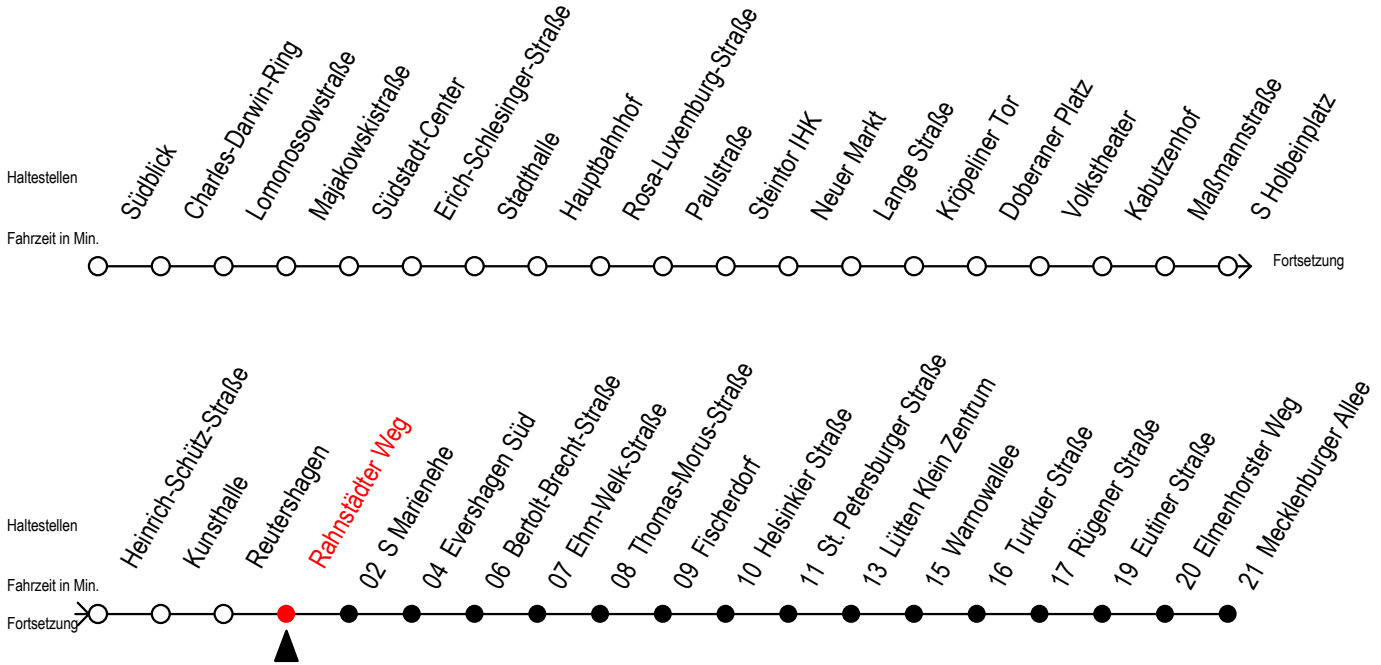

Gültig ab 01.05.2023

Alle Angaben ohne Gewähr

Richtung: Mecklenburger Allee

Uhr Montag - Freitag						Uhr Mo. - Fr. [WSW]*						Uhr Samstag			Uhr Sonntag - Feiertag							
3	45					3	45					3	--			3	--					
4	10	55				4	10	55				4	--			4	--					
5	05	16	25	36	51	5	05	16	25	36	51	5	15	40		5	--					
6	03	06	21	33	36	51	6	06	21	36	51	6	10	25	55	6	--					
7	01	11	21	31	41	51	7	06	21	36	51	7	25	55		7	13	38				
8	01	11	21	31	41	51	8	06	21	36	51	8	25	55		8	09	25	55			
9	01	11	21	31	41	51	9	06	21	36	51	9	25	51		9	25	55				
10	01	11	21	31	41	51	10	01	11	21	31	41	10	06	21	36	51	10	25	55		
11	01	11	21	31	41	51	11	01	11	21	31	41	11	06	21	36	51	11	20	30	50	
12	01	11	21	31	41	51	12	01	11	21	31	41	12	06	21	36	51	12	00	20	30	50
13	01	11	21	31	41	51	13	01	11	21	31	41	13	06	21	36	51	13	00	20	30	50
14	01	11	21	31	41	51	14	01	11	21	31	41	14	06	21	36	51	14	00	20	30	50
15	01	11	21	31	41	51	15	01	11	21	31	41	15	06	21	36	51	15	00	20	30	50
16	01	11	21	31	41	51	16	01	11	21	31	41	16	06	21	36	51	16	00	20	30	50
17	01	11	21	31	41	51	17	01	11	21	31	41	17	06	21	36	51	17	00	20	30	50
18	01	11	21	31	41	51	18	01	11	21	31	41	18	06	21	36	51	18	00	25	55	
19	06	21	36	51			19	06	21	36	51	19	06	21	36	51	19	25	55			
20	06	21	36	51			20	06	21	36	51	20	06	21	36	51	20	25	55			
21	25	55					21	25	55			21	25	55			21	25	55			
22	25	55					22	25	55			22	25	55			22	25	55			
23	25	55					23	25	55			23	25	55			23	25	55			
0	25						0	25				0	25				0	25				

[WSW]\* = fährt in den Winter-, Sommer - und Weihnachtsferien  
 Ferientermine siehe Infoblatt