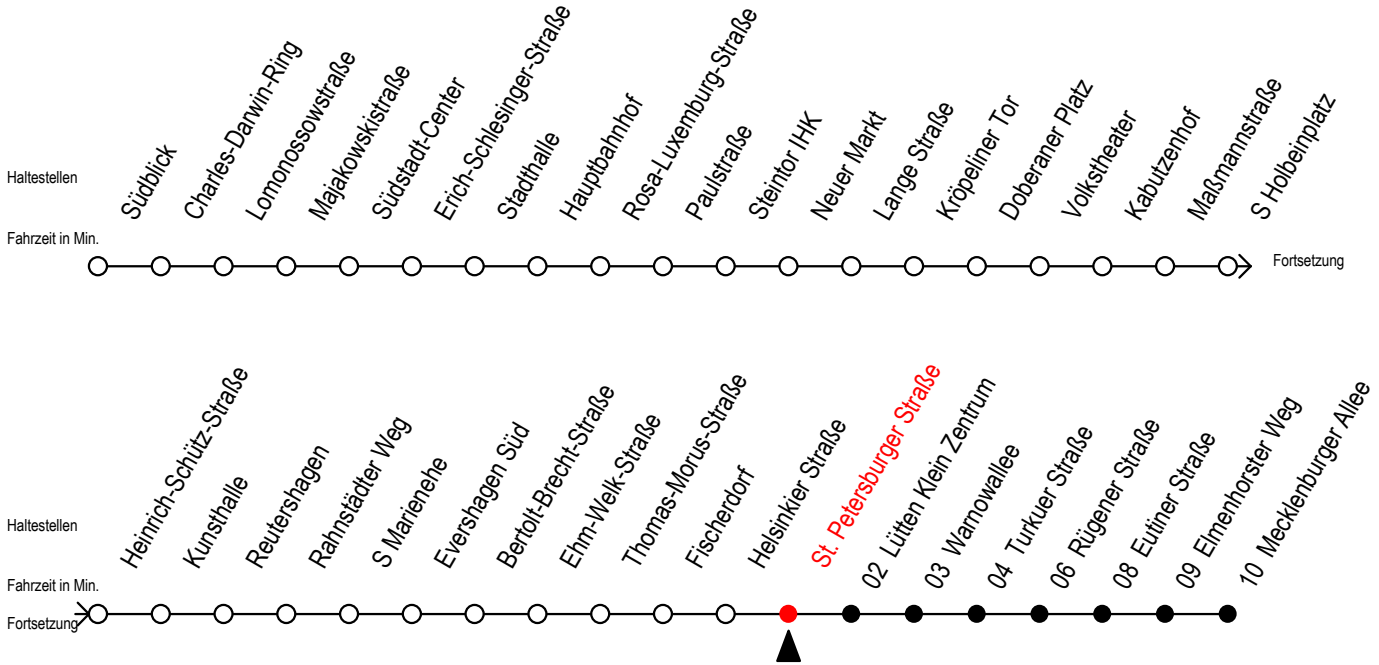

Gültig ab 01.05.2023

Alle Angaben ohne Gewähr

Richtung: Mecklenburger Allee

Uhr Montag - Freitag		Uhr Mo. - Fr. [WSW]*		Uhr Samstag		Uhr Sonntag - Feiertag	
3	56	3	56	3	--	3	--
4	21	4	21	4	--	4	--
5	06 16 27 36 48	5	06 16 27 36 48	5	27 52	5	--
6	03 14 18 33 44 48	6	03 18 33 48	6	22 36	6	--
7	03 13 23 33 43 53	7	03 18 33 48	7	06 36	7	25 50
8	03 13 23 33 43 53	8	03 18 33 48	8	06 36	8	21 36
9	03 13 23 33 43 53	9	03 18 33 48	9	06 36	9	06 36
10	03 13 23 33 43 53	10	03 13 23 33 43 53	10	03 18 33 48	10	06 36
11	03 13 23 33 43 53	11	03 13 23 33 43 53	11	03 18 33 48	11	06 31 41
12	03 13 23 33 43 53	12	03 13 23 33 43 53	12	03 18 33 48	12	01 11 31 41
13	03 13 23 33 43 53	13	03 13 23 33 43 53	13	03 18 33 48	13	01 11 31 41
14	03 13 23 33 43 53	14	03 13 23 33 43 53	14	03 18 33 48	14	01 11 31 41
15	03 13 23 33 43 53	15	03 13 23 33 43 53	15	03 18 33 48	15	01 11 31 41
16	03 13 23 33 43 53	16	03 13 23 33 43 53	16	03 18 33 48	16	01 11 31 41
17	03 13 23 33 43 53	17	03 13 23 33 43 53	17	03 18 33 48	17	01 11 31 41
18	03 13 23 33 43 53	18	03 13 23 33 43 53	18	03 18 33 48	18	01 11 36
19	03 18 33 48	19	03 18 33 48	19	03 18 33 48	19	06 36
20	03 18 33 48	20	03 18 33 48	20	03 18 33 48	20	06 36
21	03 36	21	03 36	21	03 36	21	06 36
22	06 36	22	06 36	22	06 36	22	06 36
23	06 36	23	06 36	23	06 36	23	06 36
0	06 36	0	06 36	0	06 36	0	06 36

[WSW]* = fährt in den Winter-, Sommer - und Weihnachtsferien
Ferientermine siehe Infoblatt