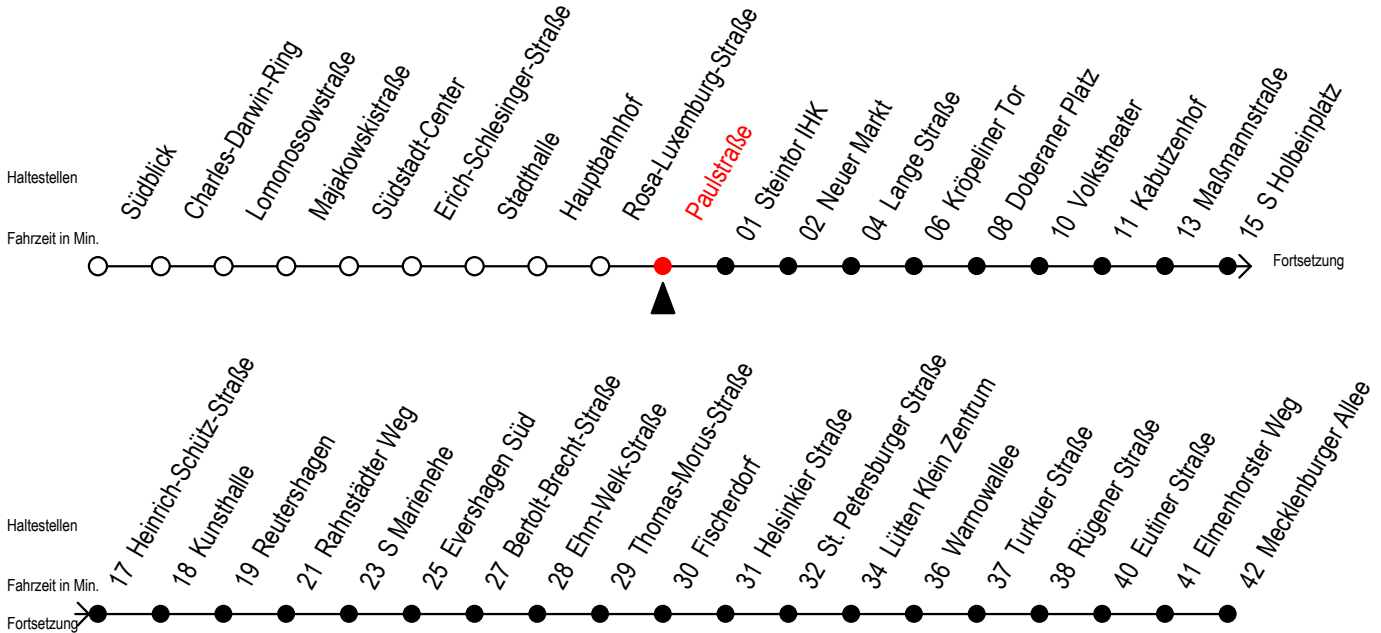

Gültig ab 01.05.2023

Alle Angaben ohne Gewähr

Richtung: Mecklenburger Allee

Uhr Montag - Freitag					Uhr Mo. - Fr. [WSW]*					Uhr Samstag					Uhr Sonntag - Feiertag							
4	33				4	33				4	--				4	--						
5	03	29	44	59	5	03	29	44	59	5	--				5	--						
6	14	30	40	50	6	14	29	44	59	6	03	33			6	--						
7	00	10	20	30	40	50	7	14	29	44	59	7	03	33	7	--						
8	00	10	20	30	40	50	8	14	29	44	59	8	03	33	8	02	32					
9	00	10	20	30	40	50	9	14	30	40	50	9	03	29	44	59	9	02	32			
10	00	10	20	30	40	50	10	00	10	20	30	40	10	14	29	44	59	10	02	32	59	
11	00	10	20	30	40	50	11	00	10	20	30	40	11	14	29	44	59	11	09	29	39	59
12	00	10	20	30	40	50	12	00	10	20	30	40	12	14	29	44	59	12	09	29	39	59
13	00	10	20	30	40	50	13	00	10	20	30	40	13	14	29	44	59	13	09	29	39	59
14	00	10	20	30	40	50	14	00	10	20	30	40	14	14	29	44	59	14	09	29	39	59
15	00	10	20	30	40	50	15	00	10	20	30	40	15	14	29	44	59	15	09	29	39	59
16	00	10	20	30	40	50	16	00	10	20	30	40	16	14	29	44	59	16	09	29	39	59
17	00	10	20	30	40	50	17	00	10	20	30	40	17	14	29	44	59	17	09	29	39	
18	00	10	20	30	44	48 ^E	18	00	10	20	30	44	18	14	29	44	59	18	02	10 ^E	32	40 ^E
19	14	29	44	59			19	14	29	44	59		19	14	29	44	59	19	02	10 ^E	32	40 ^E
20	14	29	44 ^E				20	14	29	44 ^E			20	14	29	44 ^E		20	02	10 ^E	32	
21	03	16 ^E	33				21	03	16 ^E	33			21	03	16 ^E	33		21	03	33		
22	03	33					22	03	33				22	03	33			22	03	33		
23	03	33					23	03	33				23	03	33			23	03	33		
0	03	32 ^E					0	03	32 ^E				0	03	32 ^E			0	03	32 ^E		
1	02 ^E						1	02 ^E					1	02 ^E				1	02 ^E			

E = fährt bis Heinrich-Schütz-Str.

[WSW]* = fährt in den Winter-, Sommer - und Weihnachtsferien
Ferientermine siehe Infoblatt