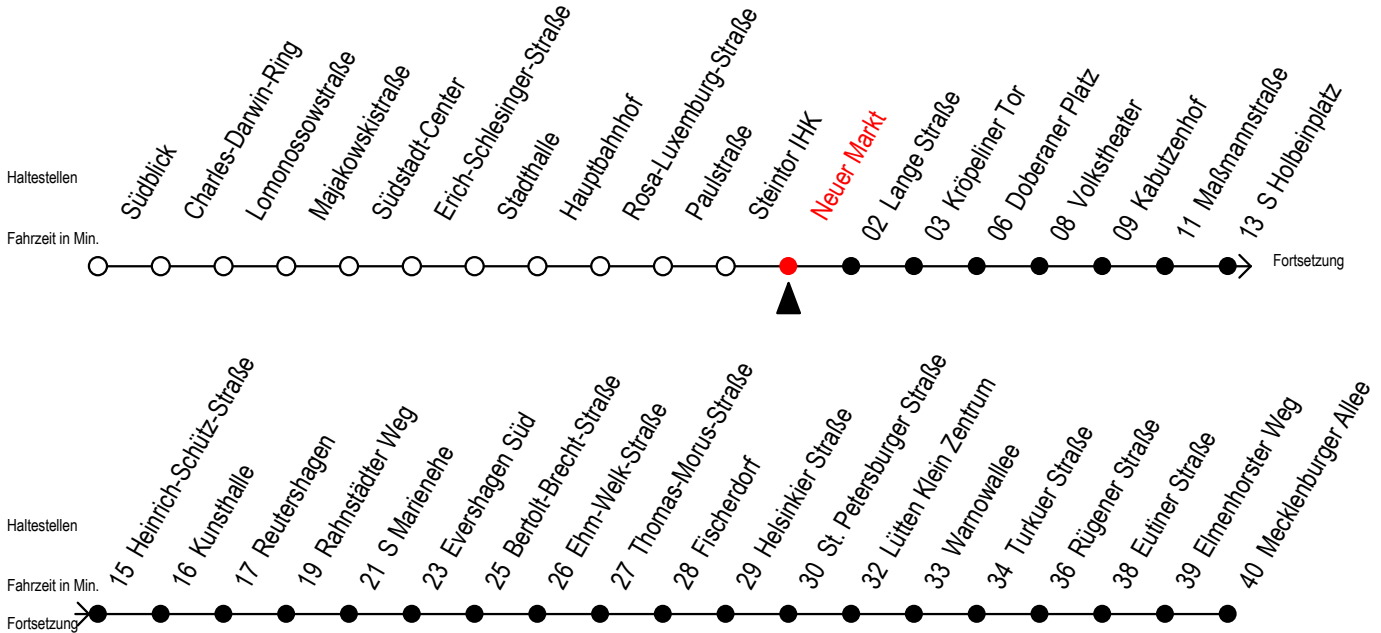

Gültig ab 01.05.2023

Alle Angaben ohne Gewähr

Richtung: Mecklenburger Allee

Uhr Montag - Freitag					Uhr Mo. - Fr. [WSW]*					Uhr Samstag					Uhr Sonntag - Feiertag				
4	35				4	35				4	--				4	--			
5	05 32 47				5	05 32 47				5	--				5	--			
6	02 17 32 42 52				6	02 17 32 47				6	05 35				6	--			
7	02 12 22 32 42 52				7	02 17 32 47				7	05 35				7	--			
8	02 12 22 32 42 52				8	02 17 32 47				8	05 35				8	05 35			
9	02 12 22 32 42 52				9	02 17 32 42 52				9	05 32 47				9	05 35			
10	02 12 22 32 42 52				10	02 12 22 32 42 52				10	02 17 32 47				10	05 35			
11	02 12 22 32 42 52				11	02 12 22 32 42 52				11	02 17 32 47				11	01 11 31 41			
12	02 12 22 32 42 52				12	02 12 22 32 42 52				12	02 17 32 47				12	01 11 31 41			
13	02 12 22 32 42 52				13	02 12 22 32 42 52				13	02 17 32 47				13	01 11 31 41			
14	02 12 22 32 42 52				14	02 12 22 32 42 52				14	02 17 32 47				14	01 11 31 41			
15	02 12 22 32 42 52				15	02 12 22 32 42 52				15	02 17 32 47				15	01 11 31 41			
16	02 12 22 32 42 52				16	02 12 22 32 42 52				16	02 17 32 47				16	01 11 31 41			
17	02 12 22 32 42 52				17	02 12 22 32 42 52				17	02 17 32 47				17	01 11 31 41			
18	02 12 22 32 47 50^E				18	02 12 22 32 47 50^E				18	02 17 32 47				18	05 12^E 35 42^E			
19	02 17 32 47				19	02 17 32 47				19	02 17 32 47				19	05 12^E 35 42^E			
20	02 17 32 47^E				20	02 17 32 47^E				20	02 17 32 47^E				20	05 12^E 35			
21	05 19^E 35				21	05 19^E 35				21	05 19^E 35				21	05 35			
22	05 35				22	05 35				22	05 35				22	05 35			
23	05 35				23	05 35				23	05 35				23	05 35			
0	05 34^E				0	05 34^E				0	05 34^E				0	05 34^E			
1	04^E				1	04^E				1	04^E				1	04^E			

E = fährt bis Heinrich-Schütz-Str.

[WSW]* = fährt in den Winter-, Sommer - und Weihnachtsferien
Ferientermine siehe Infoblatt