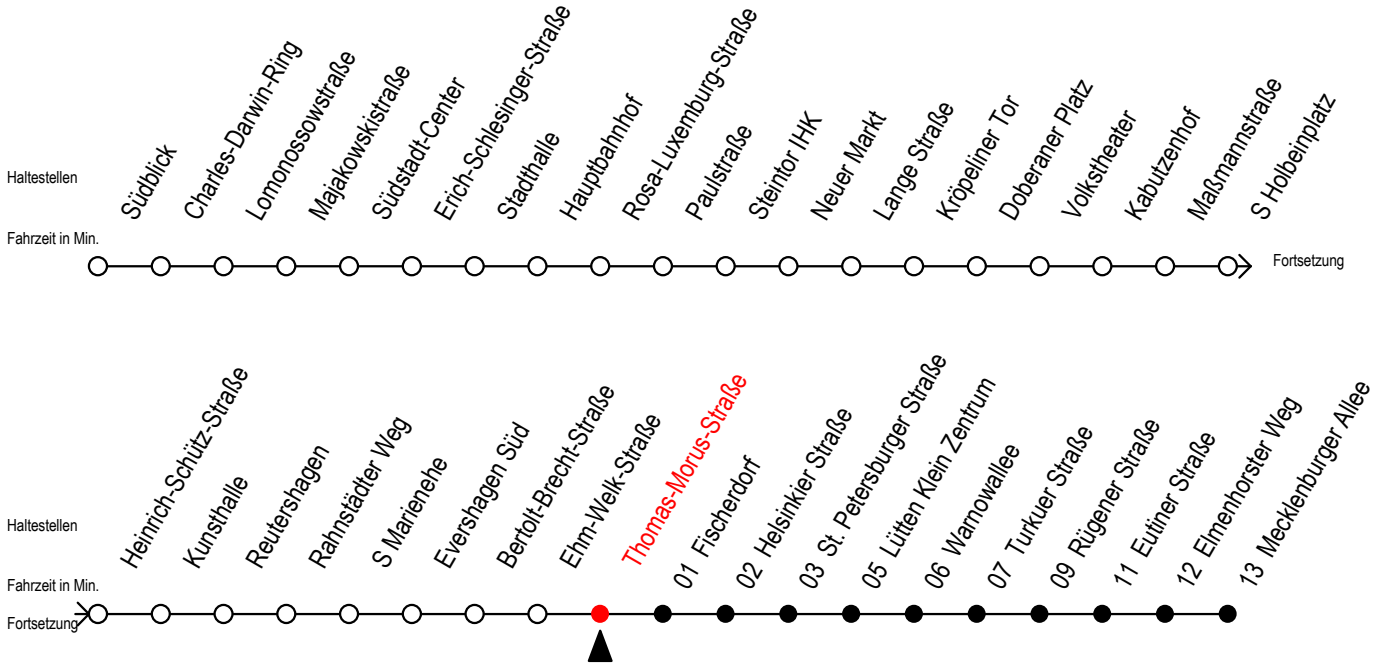

## Thomas-Morus-Straße

Gültig ab 01.05.2023

Alle Angaben ohne Gewähr

### Richtung: Mecklenburger Allee

Uhr Montag - Freitag		Uhr Mo. - Fr. [WSW]*		Uhr Samstag		Uhr Sonntag - Feiertag	
3	53	3	53	3	--	3	--
4	18	4	18	4	--	4	--
5	03 13 24 33 45	5	03 13 24 33 45	5	24 49	5	--
6	00 11 15 30 41 45	6	00 15 30 45	6	19 33	6	--
7	00 10 20 30 40 50	7	00 15 30 45	7	03 33	7	22 47
8	00 10 20 30 40 50	8	00 15 30 45	8	03 33	8	18 33
9	00 10 20 30 40 50	9	00 15 30 45	9	03 33	9	03 33
10	00 10 20 30 40 50	10	00 10 20 30 40	10	00 15 30 45	10	03 33
11	00 10 20 30 40 50	11	00 10 20 30 40	11	00 15 30 45	11	03 28 38 58
12	00 10 20 30 40 50	12	00 10 20 30 40	12	00 15 30 45	12	08 28 38 58
13	00 10 20 30 40 50	13	00 10 20 30 40	13	00 15 30 45	13	08 28 38 58
14	00 10 20 30 40 50	14	00 10 20 30 40	14	00 15 30 45	14	08 28 38 58
15	00 10 20 30 40 50	15	00 10 20 30 40	15	00 15 30 45	15	08 28 38 58
16	00 10 20 30 40 50	16	00 10 20 30 40	16	00 15 30 45	16	08 28 38 58
17	00 10 20 30 40 50	17	00 10 20 30 40	17	00 15 30 45	17	08 28 38 58
18	00 10 20 30 40 50	18	00 10 20 30 40	18	00 15 30 45	18	08 33
19	00 15 30 45	19	00 15 30 45	19	00 15 30 45	19	03 33
20	00 15 30 45	20	00 15 30 45	20	00 15 30 45	20	03 33
21	00 33	21	00 33	21	00 33	21	03 33
22	03 33	22	03 33	22	03 33	22	03 33
23	03 33	23	03 33	23	03 33	23	03 33
0	03 33	0	03 33	0	03 33	0	03 33

[WSW]\* = fährt in den Winter-, Sommer - und Weihnachtsferien  
Ferientermine siehe Infoblatt