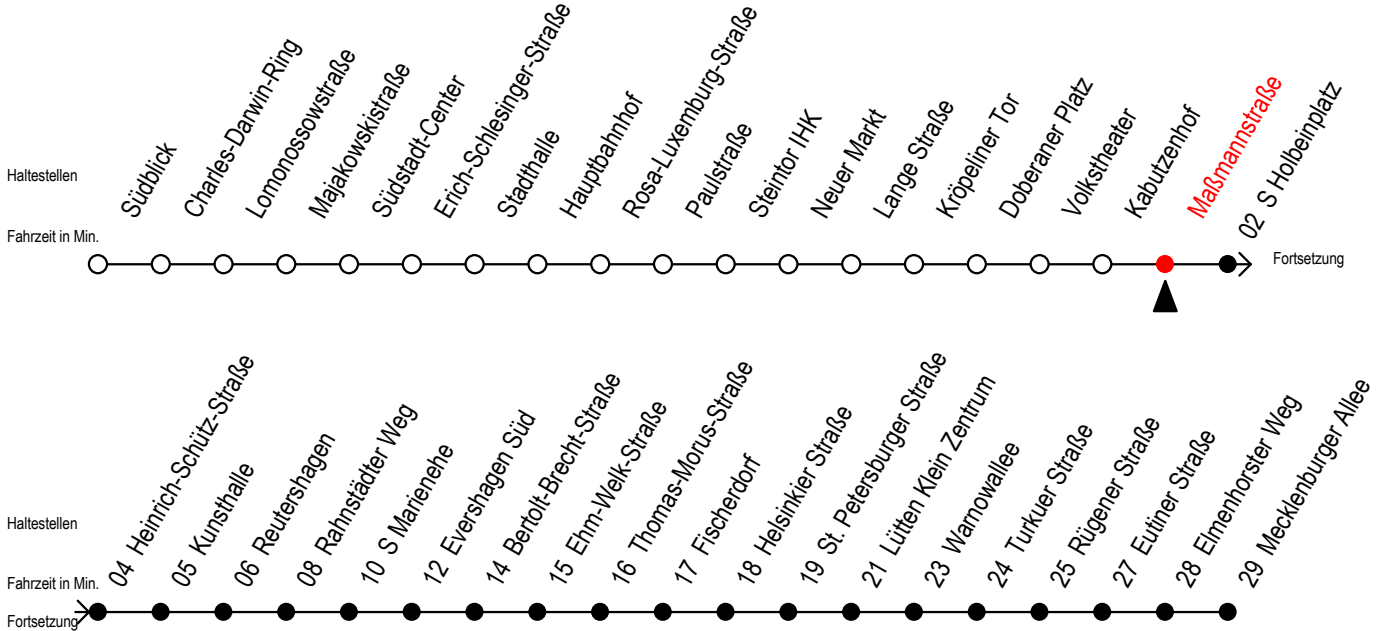

Gültig ab 01.05.2023

Alle Angaben ohne Gewähr

Richtung: Mecklenburger Allee

Uhr Montag - Freitag					Uhr Mo. - Fr. [WSW]*					Uhr Samstag					Uhr Sonntag - Feiertag							
4	48				4	48				4	--				4	--						
5	18	43	58		5	18	43	58		5	--				5	--						
6	13	28	43	53	6	13	28	43	58	6	18	48			6	--						
7	03	13	23	33	43	53	7	13	28	43	58	7	18	48	7	--						
8	03	13	23	33	43	53	8	13	28	43	58	8	18	48	8	17	47					
9	03	13	23	33	43	53	9	13	28	43	53	9	18	43	58	9	17	47				
10	03	13	23	33	43	53	10	03	13	23	33	43	10	13	28	43	58	10	17	47		
11	03	13	23	33	43	53	11	03	13	23	33	43	11	13	28	43	58	11	12	22	42	52
12	03	13	23	33	43	53	12	03	13	23	33	43	12	13	28	43	58	12	12	22	42	52
13	03	13	23	33	43	53	13	03	13	23	33	43	13	13	28	43	58	13	12	22	42	52
14	03	13	23	33	43	53	14	03	13	23	33	43	14	13	28	43	58	14	12	22	42	52
15	03	13	23	33	43	53	15	03	13	23	33	43	15	13	28	43	58	15	12	22	42	52
16	03	13	23	33	43	53	16	03	13	23	33	43	16	13	28	43	58	16	12	22	42	52
17	03	13	23	33	43	53	17	03	13	23	33	43	17	13	28	43	58	17	12	22	42	52
18	03	13	23	33	43	58	18	03	13	23	33	43	18	13	28	43	58	18	17	23 ^E	47	53 ^E
19	01 ^E	13	28	43	58		19	01 ^E	13	28	43	58	19	13	28	43	58	19	17	23 ^E	47	53 ^E
20	13	28	43	57 ^E			20	13	28	43	57 ^E		20	13	28	43	57 ^E	20	17	23 ^E	47	
21	18	29 ^E	48				21	18	29 ^E	48			21	18	29 ^E	48		21	18	48		
22	18	48					22	18	48				22	18	48			22	18	48		
23	18	48					23	18	48				23	18	48			23	18	48		
0	18	44 ^E					0	18	44 ^E				0	18	44 ^E			0	18	44 ^E		
1	14 ^E						1	14 ^E					1	14 ^E				1	14 ^E			

E = fährt bis Heinrich-Schütz-Str.

[WSW]* = fährt in den Winter-, Sommer - und Weihnachtsferien
Ferientermine siehe Infoblatt