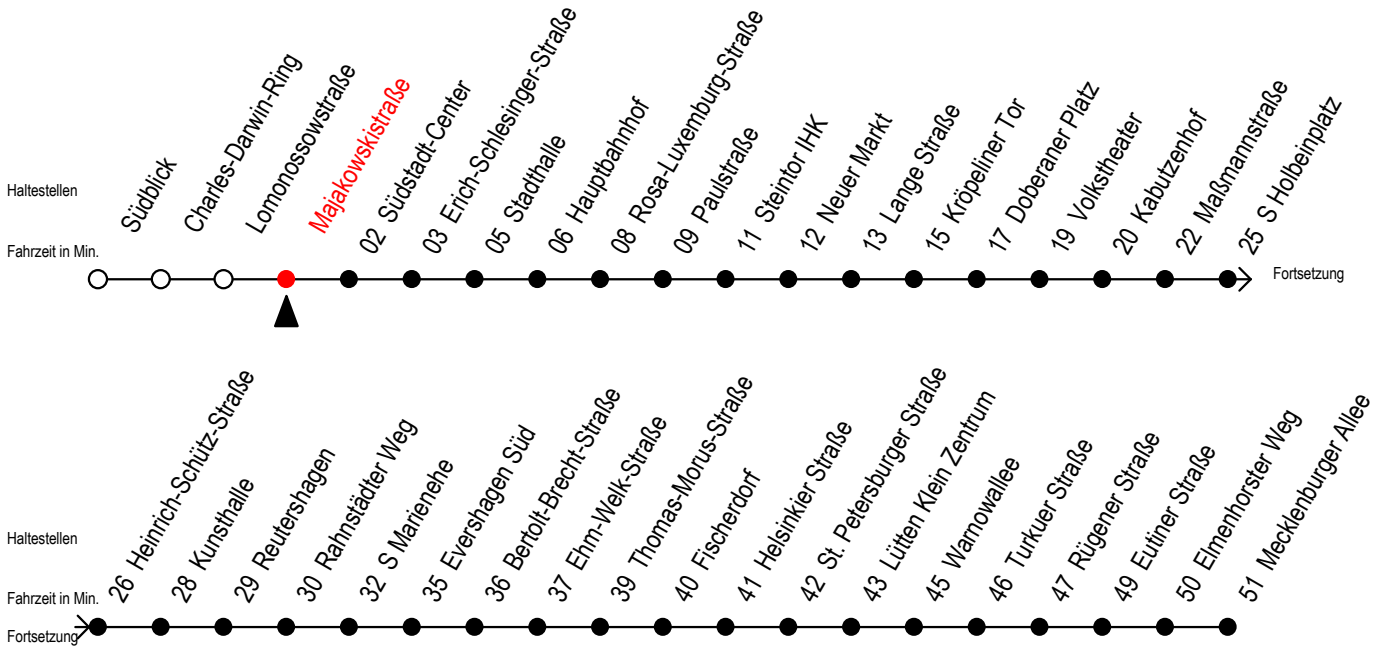

Gültig ab 01.05.2023

Alle Angaben ohne Gewähr

Richtung: Mecklenburger Allee

Uhr Montag - Freitag				Uhr Mo. - Fr. [WSW]*				Uhr Samstag				Uhr Sonntag - Feiertag											
4	23	53		4	23	53		4	--			4	--										
5	21	36	51	5	21	36	51	5	53			5	--										
6	06	21	31	41	51	6	06	21	36	51	6	23	53	6	--								
7	01	11	21	31	41	51	7	06	21	36	51	7	23	53	7	52							
8	01	11	21	31	41	51	8	06	21	36	51	8	23	53	8	22	52						
9	01	11	21	31	41	51	9	06	21	31	41	51	9	21	36	51	9	22	52				
10	01	11	21	31	41	51	10	01	11	21	31	41	10	06	21	36	51	10	22	50			
11	01	11	21	31	41	51	11	01	11	21	31	41	11	06	21	36	51	11	00	20	30	50	
12	01	11	21	31	41	51	12	01	11	21	31	41	12	06	21	36	51	12	00	20	30	50	
13	01	11	21	31	41	51	13	01	11	21	31	41	13	06	21	36	51	13	00	20	30	50	
14	01	11	21	31	41	51	14	01	11	21	31	41	14	06	21	36	51	14	00	20	30	50	
15	01	11	21	31	41	51	15	01	11	21	31	41	15	06	21	36	51	15	00	20	30	50	
16	01	11	21	31	41	51	16	01	11	21	31	41	16	06	21	36	51	16	00	20	30	50	
17	01	11	21	31	41	51	17	01	11	21	31	41	17	06	21	36	51	17	00	20	30	52	
18	01	11	21	36	40 ^E	51	18	01	11	21	36	40 ^E	18	06	21	36	51	18	02 ^E	22	32 ^E	52	
19	06	21	36	51		19	06	21	36	51		19	06	21	36	51	19	02 ^E	22	32 ^E	52		
20	06	21	36 ^E	53		20	06	21	36 ^E	53		20	06	21	36 ^E	53	20	02 ^E	22	53			
21	08 ^E	23	53		21	08 ^E	23	53		21	08 ^E	23	53		21	23	53	21	23	53			
22	23	53		22	23	53		22	23	53		22	23	53		22	23	53	22	23	53		
23	23	53		23	23	53		23	23	53		23	23	53		23	23	53	23	23	53		
0	23 ^E	53 ^E		0	23 ^E	53 ^E		0	23 ^E	53 ^E		0	23 ^E	53 ^E		0	23 ^E	53 ^E	0	23 ^E	53 ^E		

E = fährt bis Heinrich-Schütz-Str.

[WSW]* = fährt in den Winter-, Sommer - und Weihnachtsferien
Ferientermine siehe Infoblatt