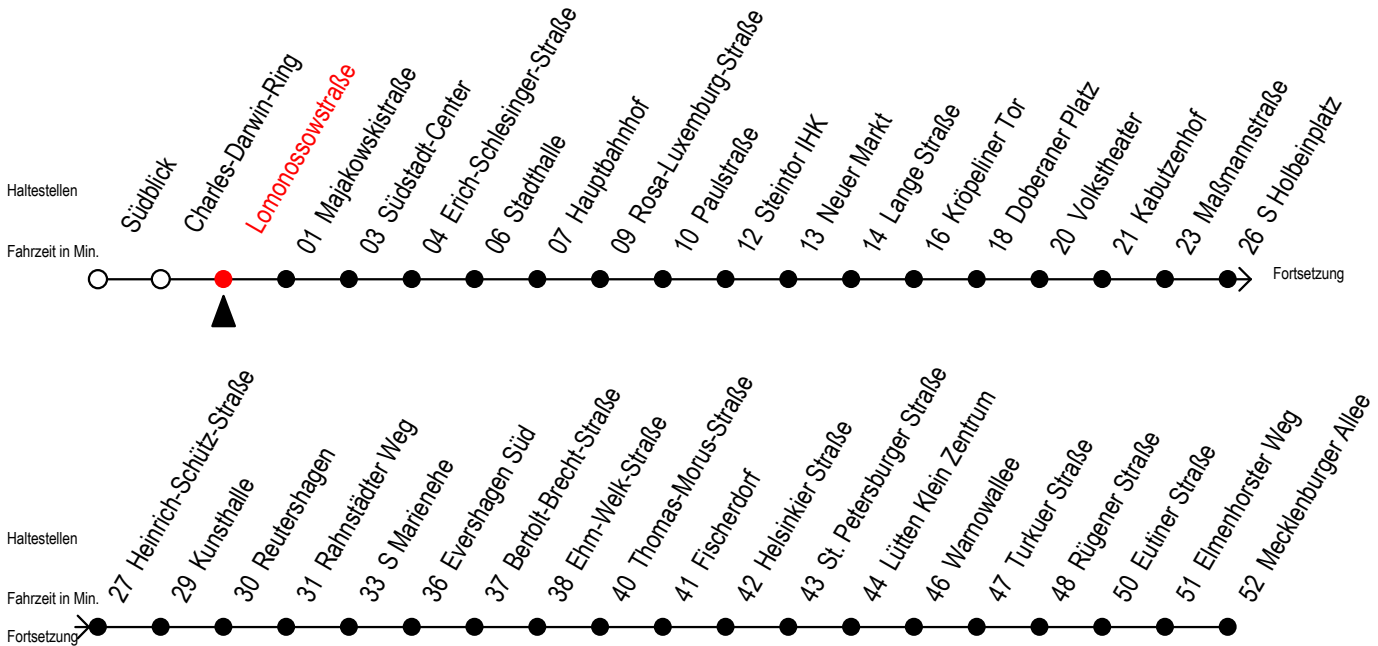

Gültig ab 01.05.2023

Alle Angaben ohne Gewähr

Richtung: Mecklenburger Allee

Uhr Montag - Freitag				Uhr Mo. - Fr. [WSW]*				Uhr Samstag				Uhr Sonntag - Feiertag										
4	22	52		4	22	52		4	--			4	--									
5	20	35	50	5	20	35	50	5	52			5	--									
6	05	20	30	40	50	6	05	20	35	50	6	22	52	6	--							
7	00	10	20	30	40	50	7	05	20	35	50	7	22	52	7	51						
8	00	10	20	30	40	50	8	05	20	35	50	8	22	52	8	21	51					
9	00	10	20	30	40	50	9	05	20	30	40	50	9	20	35	50	9	21	51			
10	00	10	20	30	40	50	10	00	10	20	30	40	10	05	20	35	50	10	21	49	59	
11	00	10	20	30	40	50	11	00	10	20	30	40	11	05	20	35	50	11	19	29	49	59
12	00	10	20	30	40	50	12	00	10	20	30	40	12	05	20	35	50	12	19	29	49	59
13	00	10	20	30	40	50	13	00	10	20	30	40	13	05	20	35	50	13	19	29	49	59
14	00	10	20	30	40	50	14	00	10	20	30	40	14	05	20	35	50	14	19	29	49	59
15	00	10	20	30	40	50	15	00	10	20	30	40	15	05	20	35	50	15	19	29	49	59
16	00	10	20	30	40	50	16	00	10	20	30	40	16	05	20	35	50	16	19	29	49	59
17	00	10	20	30	40	50	17	00	10	20	30	40	17	05	20	35	50	17	19	29	51	
18	00	10	20	35	39 <sup>E</sup>	50	18	00	10	20	35	39 <sup>E</sup>	18	05	20	35	50	18	01 <sup>E</sup>	21	31 <sup>E</sup>	51
19	05	20	35	50		19	05	20	35	50		19	05	20	35	50	19	01 <sup>E</sup>	21	31 <sup>E</sup>	51	
20	05	20	35 <sup>E</sup>	52		20	05	20	35 <sup>E</sup>	52		20	05	20	35 <sup>E</sup>	52	20	01 <sup>E</sup>	21	52		
21	07 <sup>E</sup>	22	52			21	07 <sup>E</sup>	22	52			21	07 <sup>E</sup>	22	52		21	22	52			
22	22	52				22	22	52				22	22	52			22	22	52			
23	22	52				23	22	52				23	22	52			23	22	52			
0	22 <sup>E</sup>	52 <sup>E</sup>				0	22 <sup>E</sup>	52 <sup>E</sup>				0	22 <sup>E</sup>	52 <sup>E</sup>			0	22 <sup>E</sup>	52 <sup>E</sup>			

E = fährt bis Heinrich-Schütz-Str.

[WSW]\* = fährt in den Winter-, Sommer - und Weihnachtsferien  
Ferientermine siehe Infoblatt