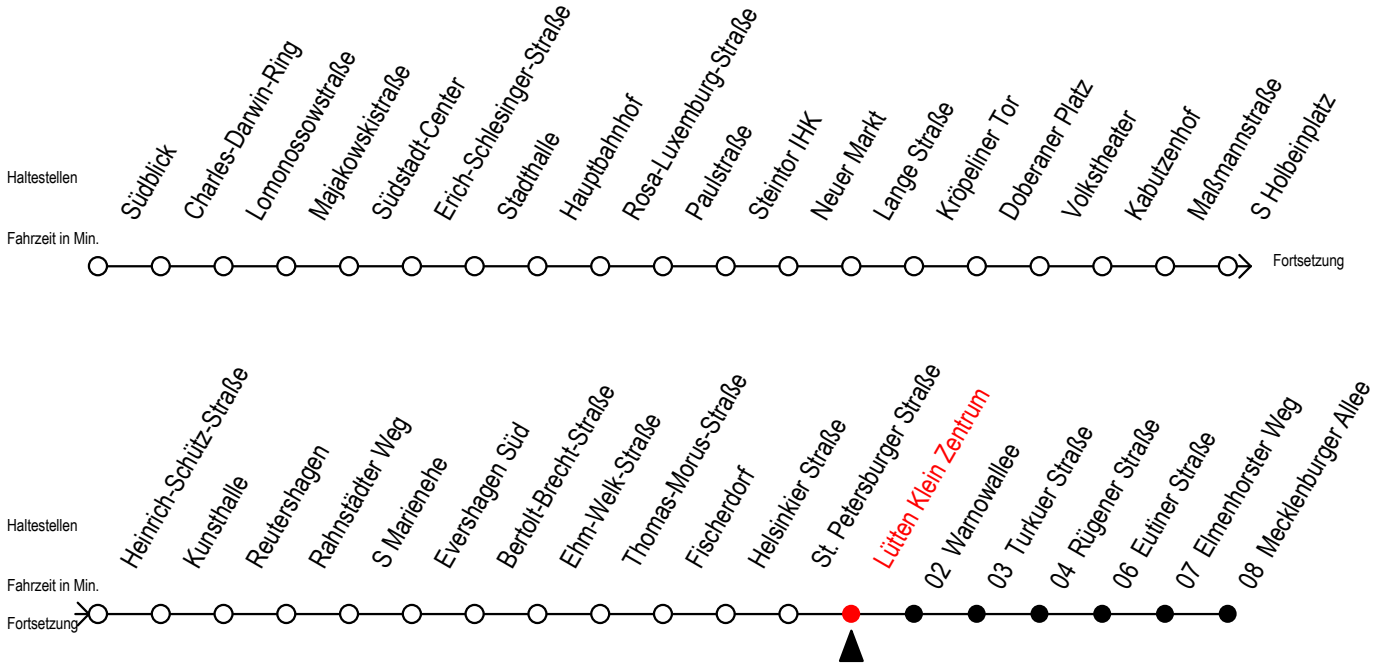

Gültig ab 01.05.2023

Alle Angaben ohne Gewähr

Richtung: Mecklenburger Allee

Uhr Montag - Freitag		Uhr Mo. - Fr. [WSW]*		Uhr Samstag		Uhr Sonntag - Feiertag	
3	58	3	58	3	--	3	--
4	23	4	23	4	--	4	--
5	08 18 29 38 49	5	08 18 29 38 49	5	28 53	5	--
6	04 16 19 34 46 49	6	04 19 34 49	6	23 38	6	--
7	04 14 24 34 44 54	7	04 19 34 49	7	08 38	7	27 52
8	04 14 24 34 44 54	8	04 19 34 49	8	08 38	8	23 38
9	04 14 24 34 44 54	9	04 19 34 49	9	08 38	9	08 38
10	04 14 24 34 44 54	10	04 14 24 34 44 54	10	04 19 34 49	10	08 38
11	04 14 24 34 44 54	11	04 14 24 34 44 54	11	04 19 34 49	11	08 33 43
12	04 14 24 34 44 54	12	04 14 24 34 44 54	12	04 19 34 49	12	03 13 33 43
13	04 14 24 34 44 54	13	04 14 24 34 44 54	13	04 19 34 49	13	03 13 33 43
14	04 14 24 34 44 54	14	04 14 24 34 44 54	14	04 19 34 49	14	03 13 33 43
15	04 14 24 34 44 54	15	04 14 24 34 44 54	15	04 19 34 49	15	03 13 33 43
16	04 14 24 34 44 54	16	04 14 24 34 44 54	16	04 19 34 49	16	03 13 33 43
17	04 14 24 34 44 54	17	04 14 24 34 44 54	17	04 19 34 49	17	03 13 33 43
18	04 14 24 34 44 54	18	04 14 24 34 44 54	18	04 19 34 49	18	03 13 38
19	04 19 34 49	19	04 19 34 49	19	04 19 34 49	19	08 38
20	04 19 34 49	20	04 19 34 49	20	04 19 34 49	20	08 38
21	04 38	21	04 38	21	04 38	21	08 38
22	08 38	22	08 38	22	08 38	22	08 38
23	08 38	23	08 38	23	08 38	23	08 38
0	08 38	0	08 38	0	08 38	0	08 38

[WSW]* = fährt in den Winter-, Sommer - und Weihnachtsferien
Ferientermine siehe Infoblatt