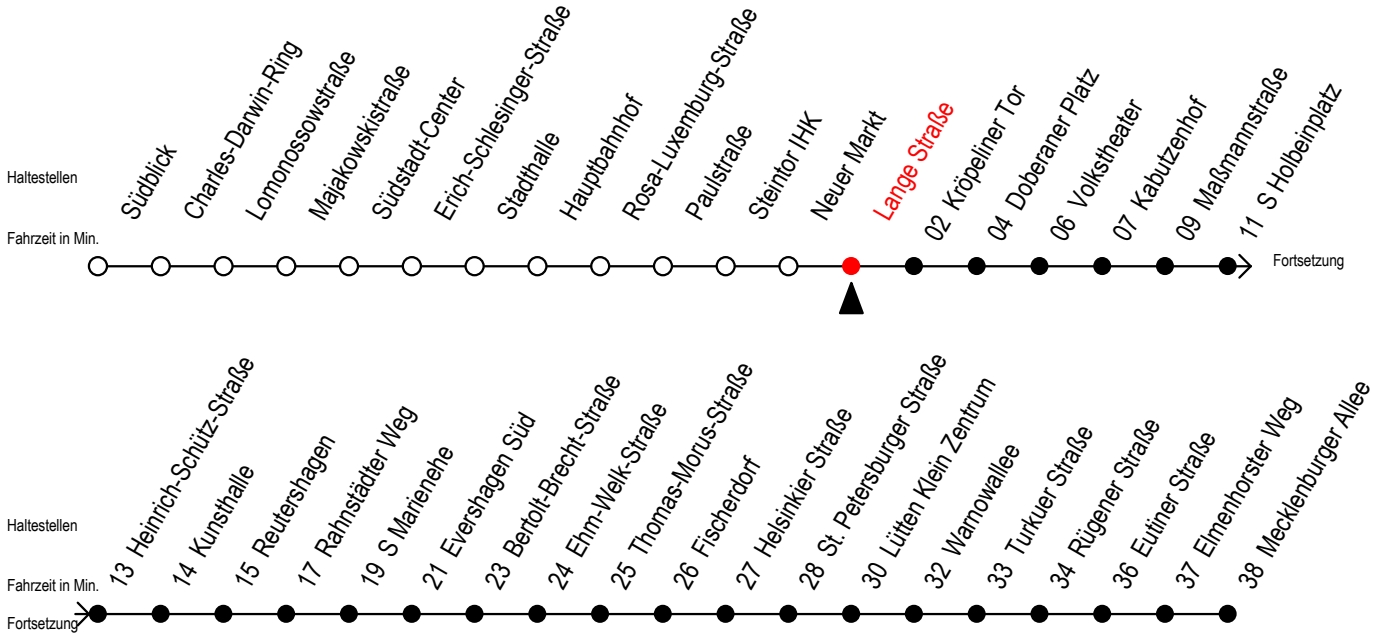

## Richtung: Mecklenburger Allee

Uhr Montag - Freitag					Uhr Mo. - Fr. [WSW]*					Uhr Samstag					Uhr Sonntag - Feiertag								
4	37				4	37				4	--				4	--							
5	07	34	49		5	07	34	49		5	--				5	--							
6	04	19	34	44	54	6	04	19	34	49	6	07	37		6	--							
7	04	14	24	34	44	54	7	04	19	34	49	7	07	37		7	--						
8	04	14	24	34	44	54	8	04	19	34	49	8	07	37		8	07	37					
9	04	14	24	34	44	54	9	04	19	34	44	54	9	07	34	49	9	07	37				
10	04	14	24	34	44	54	10	04	14	24	34	44	54	10	04	19	34	49	10	07	37		
11	04	14	24	34	44	54	11	04	14	24	34	44	54	11	04	19	34	49	11	03	13	33	43
12	04	14	24	34	44	54	12	04	14	24	34	44	54	12	04	19	34	49	12	03	13	33	43
13	04	14	24	34	44	54	13	04	14	24	34	44	54	13	04	19	34	49	13	03	13	33	43
14	04	14	24	34	44	54	14	04	14	24	34	44	54	14	04	19	34	49	14	03	13	33	43
15	04	14	24	34	44	54	15	04	14	24	34	44	54	15	04	19	34	49	15	03	13	33	43
16	04	14	24	34	44	54	16	04	14	24	34	44	54	16	04	19	34	49	16	03	13	33	43
17	04	14	24	34	44	54	17	04	14	24	34	44	54	17	04	19	34	49	17	03	13	33	43
18	04	14	24	34	49	52 <sup>E</sup>	18	04	14	24	34	49	52 <sup>E</sup>	18	04	19	34	49	18	07	14 <sup>E</sup>	37	44 <sup>E</sup>
19	04	19	34	49			19	04	19	34	49			19	04	19	34	49	19	07	14 <sup>E</sup>	37	44 <sup>E</sup>
20	04	19	34	49 <sup>E</sup>			20	04	19	34	49 <sup>E</sup>			20	04	19	34	49 <sup>E</sup>	20	07	14 <sup>E</sup>	37	
21	07	20 <sup>E</sup>	37				21	07	20 <sup>E</sup>	37				21	07	20 <sup>E</sup>	37		21	07	37		
22	07	37					22	07	37					22	07	37			22	07	37		
23	07	37					23	07	37					23	07	37			23	07	37		
0	07	36 <sup>E</sup>					0	07	36 <sup>E</sup>					0	07	36 <sup>E</sup>			0	07	36 <sup>E</sup>		
1	06 <sup>E</sup>						1	06 <sup>E</sup>						1	06 <sup>E</sup>				1	06 <sup>E</sup>			

E = fährt bis Heinrich-Schütz-Str.

[WSW]\* = fährt in den Winter-, Sommer - und Weihnachtsferien  
Ferientermine siehe Infoblatt