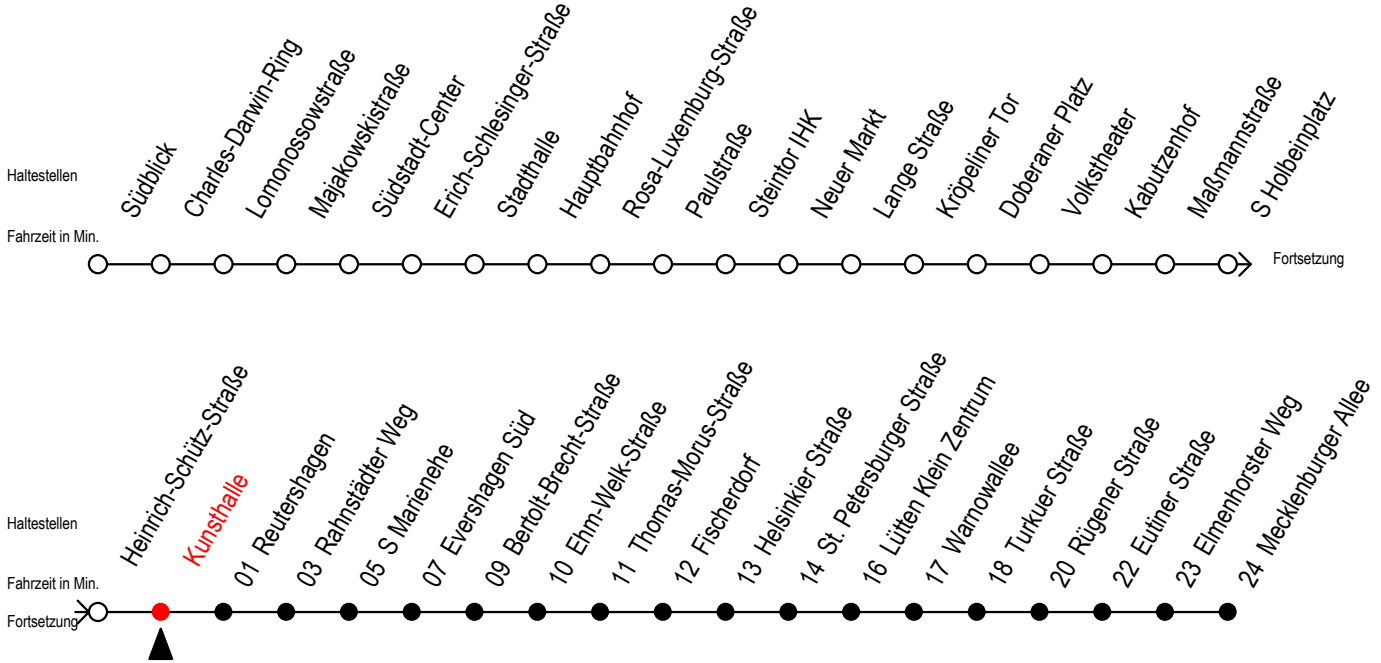

Gültig ab 01.05.2023

Alle Angaben ohne Gewähr

Richtung: Mecklenburger Allee

Uhr Montag - Freitag		Uhr Mo. - Fr. [WSW]*		Uhr Samstag		Uhr Sonntag - Feiertag	
3	43	3	43	3	--	3	--
4	08 53	4	08 53	4	--	4	--
5	03 14 23 34 48	5	03 14 23 34 48	5	13 38	5	--
6	00 03 18 30 33 48 58	6	03 18 33 48	6	08 23 53	6	--
7	08 18 28 38 48 58	7	03 18 33 48	7	23 53	7	11 36
8	08 18 28 38 48 58	8	03 18 33 48	8	23 53	8	07 22 52
9	08 18 28 38 48 58	9	03 18 33 48 58	9	23 48	9	22 52
10	08 18 28 38 48 58	10	08 18 28 38 48 58	10	03 18 33 48	10	22 52
11	08 18 28 38 48 58	11	08 18 28 38 48 58	11	03 18 33 48	11	17 27 47 57
12	08 18 28 38 48 58	12	08 18 28 38 48 58	12	03 18 33 48	12	17 27 47 57
13	08 18 28 38 48 58	13	08 18 28 38 48 58	13	03 18 33 48	13	17 27 47 57
14	08 18 28 38 48 58	14	08 18 28 38 48 58	14	03 18 33 48	14	17 27 47 57
15	08 18 28 38 48 58	15	08 18 28 38 48 58	15	03 18 33 48	15	17 27 47 57
16	08 18 28 38 48 58	16	08 18 28 38 48 58	16	03 18 33 48	16	17 27 47 57
17	08 18 28 38 48 58	17	08 18 28 38 48 58	17	03 18 33 48	17	17 27 47 57
18	08 18 28 38 48	18	08 18 28 38 48	18	03 18 33 48	18	22 52
19	03 18 33 48	19	03 18 33 48	19	03 18 33 48	19	22 52
20	03 18 33 48	20	03 18 33 48	20	03 18 33 48	20	22 52
21	23 53	21	23 53	21	23 53	21	23 53
22	23 53	22	23 53	22	23 53	22	23 53
23	23 53	23	23 53	23	23 53	23	23 53
0	23	0	23	0	23	0	23

[WSW]* = fährt in den Winter-, Sommer - und Weihnachtsferien
 Ferientermine siehe Infoblatt