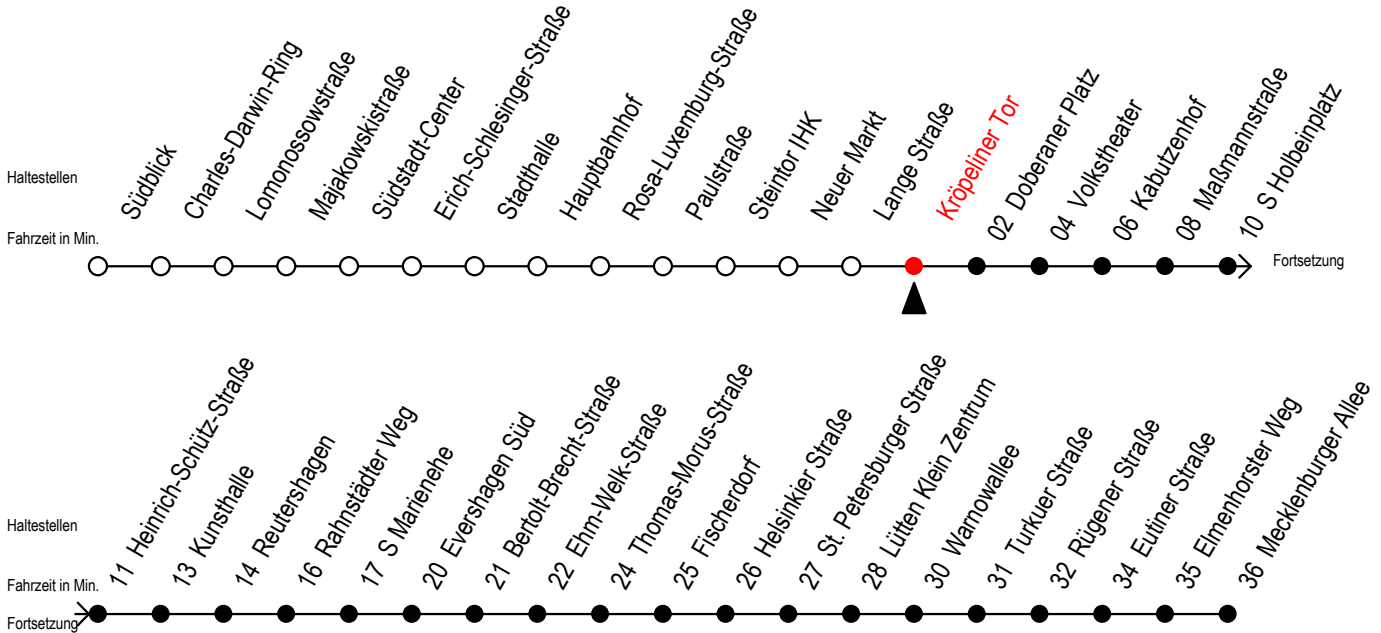

Gültig ab 01.05.2023

Alle Angaben ohne Gewähr

Richtung: Mecklenburger Allee

Uhr Montag - Freitag					Uhr Mo. - Fr. [WSW]*					Uhr Samstag					Uhr Sonntag - Feiertag				
4	38				4	38				4	--				4	--			
5	08 35 50				5	08 35 50				5	--				5	--			
6	05 20 35 45 55				6	05 20 35 50				6	08 38				6	--			
7	05 15 25 35 45 55				7	05 20 35 50				7	08 38				7	--			
8	05 15 25 35 45 55				8	05 20 35 50				8	08 38				8	08 38			
9	05 15 25 35 45 55				9	05 20 35 45 55				9	08 35 50				9	08 38			
10	05 15 25 35 45 55				10	05 15 25 35 45 55				10	05 20 35 50				10	08 38			
11	05 15 25 35 45 55				11	05 15 25 35 45 55				11	05 20 35 50				11	04 14 34 44			
12	05 15 25 35 45 55				12	05 15 25 35 45 55				12	05 20 35 50				12	04 14 34 44			
13	05 15 25 35 45 55				13	05 15 25 35 45 55				13	05 20 35 50				13	04 14 34 44			
14	05 15 25 35 45 55				14	05 15 25 35 45 55				14	05 20 35 50				14	04 14 34 44			
15	05 15 25 35 45 55				15	05 15 25 35 45 55				15	05 20 35 50				15	04 14 34 44			
16	05 15 25 35 45 55				16	05 15 25 35 45 55				16	05 20 35 50				16	04 14 34 44			
17	05 15 25 35 45 55				17	05 15 25 35 45 55				17	05 20 35 50				17	04 14 34 44			
18	05 15 25 35 50 53 ^E				18	05 15 25 35 50 53 ^E				18	05 20 35 50				18	08 15 ^E 38 45 ^E			
19	05 20 35 50				19	05 20 35 50				19	05 20 35 50				19	08 15 ^E 38 45 ^E			
20	05 20 35 50 ^E				20	05 20 35 50 ^E				20	05 20 35 50 ^E				20	08 15 ^E 38			
21	08 22 ^E 38				21	08 22 ^E 38				21	08 22 ^E 38				21	08 38			
22	08 38				22	08 38				22	08 38				22	08 38			
23	08 38				23	08 38				23	08 38				23	08 38			
0	08 37 ^E				0	08 37 ^E				0	08 37 ^E				0	08 37 ^E			
1	07 ^E				1	07 ^E				1	07 ^E				1	07 ^E			

E = fährt bis Heinrich-Schütz-Str.

[WSW]* = fährt in den Winter-, Sommer - und Weihnachtsferien
Ferientermine siehe Infoblatt