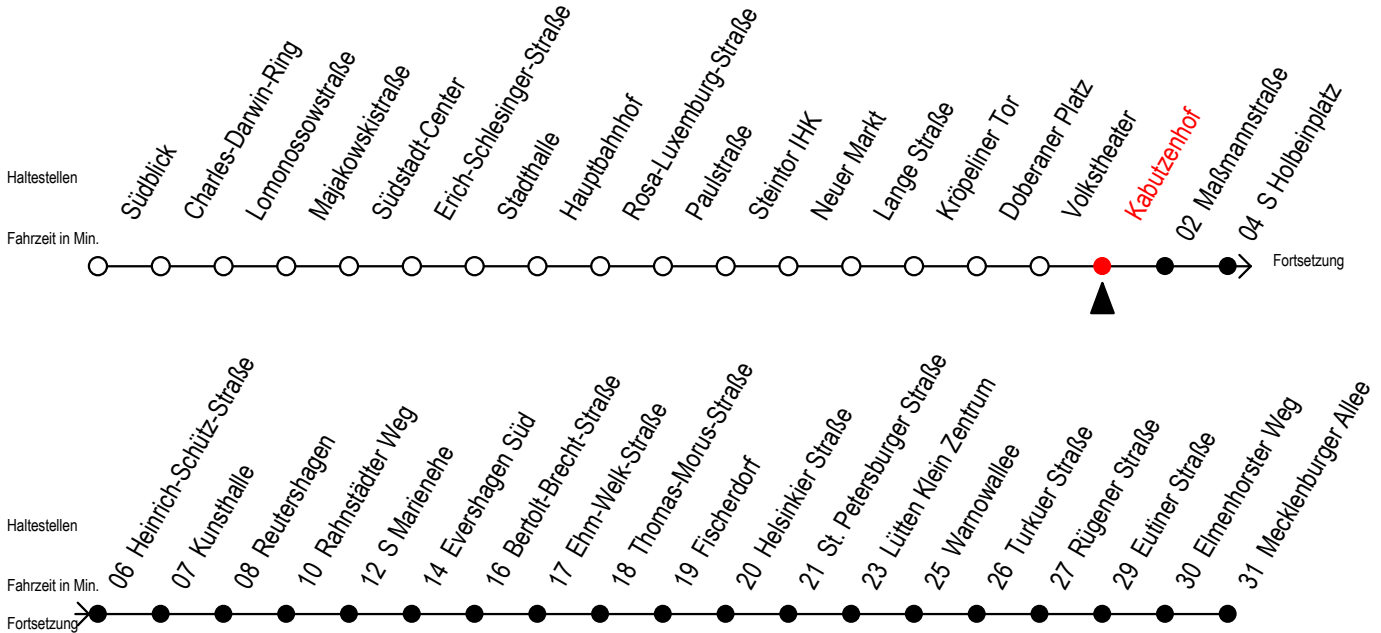

Gültig ab 01.05.2023

Alle Angaben ohne Gewähr

Richtung: Mecklenburger Allee

Uhr Montag - Freitag					Uhr Mo. - Fr. [WSW]*					Uhr Samstag					Uhr Sonntag - Feiertag				
4	46				4	46				4	--				4	--			
5	16 41 56				5	16 41 56				5	--				5	--			
6	11 26 41 51				6	11 26 41 56				6	16 46				6	--			
7	01 11 21 31 41 51				7	11 26 41 56				7	16 46				7	--			
8	01 11 21 31 41 51				8	11 26 41 56				8	16 46				8	15 45			
9	01 11 21 31 41 51				9	11 26 41 51				9	16 41 56				9	15 45			
10	01 11 21 31 41 51				10	01 11 21 31 41				10	11 26 41 56				10	15 45			
11	01 11 21 31 41 51				11	01 11 21 31 41				11	11 26 41 56				11	10 20 40 50			
12	01 11 21 31 41 51				12	01 11 21 31 41				12	11 26 41 56				12	10 20 40 50			
13	01 11 21 31 41 51				13	01 11 21 31 41				13	11 26 41 56				13	10 20 40 50			
14	01 11 21 31 41 51				14	01 11 21 31 41				14	11 26 41 56				14	10 20 40 50			
15	01 11 21 31 41 51				15	01 11 21 31 41				15	11 26 41 56				15	10 20 40 50			
16	01 11 21 31 41 51				16	01 11 21 31 41				16	11 26 41 56				16	10 20 40 50			
17	01 11 21 31 41 51				17	01 11 21 31 41				17	11 26 41 56				17	10 20 40 50			
18	01 11 21 31 41 56				18	01 11 21 31 41				18	11 26 41 56				18	15 21^E 45 51^E			
19	11 26 41 56				19	11 26 41 56				19	11 26 41 56				19	15 21^E 45 51^E			
20	11 26 41 55^E				20	11 26 41 55^E				20	11 26 41 55^E				20	15 21^E 45			
21	16 27^E 46				21	16 27^E 46				21	16 27^E 46				21	16 46			
22	16 46				22	16 46				22	16 46				22	16 46			
23	16 46				23	16 46				23	16 46				23	16 46			
0	16 42^E				0	16 42^E				0	16 42^E				0	16 42^E			
1	12^E				1	12^E				1	12^E				1	12^E			

E = fährt bis Heinrich-Schütz-Str.

[WSW]* = fährt in den Winter-, Sommer - und Weihnachtsferien
Ferientermine siehe Infoblatt