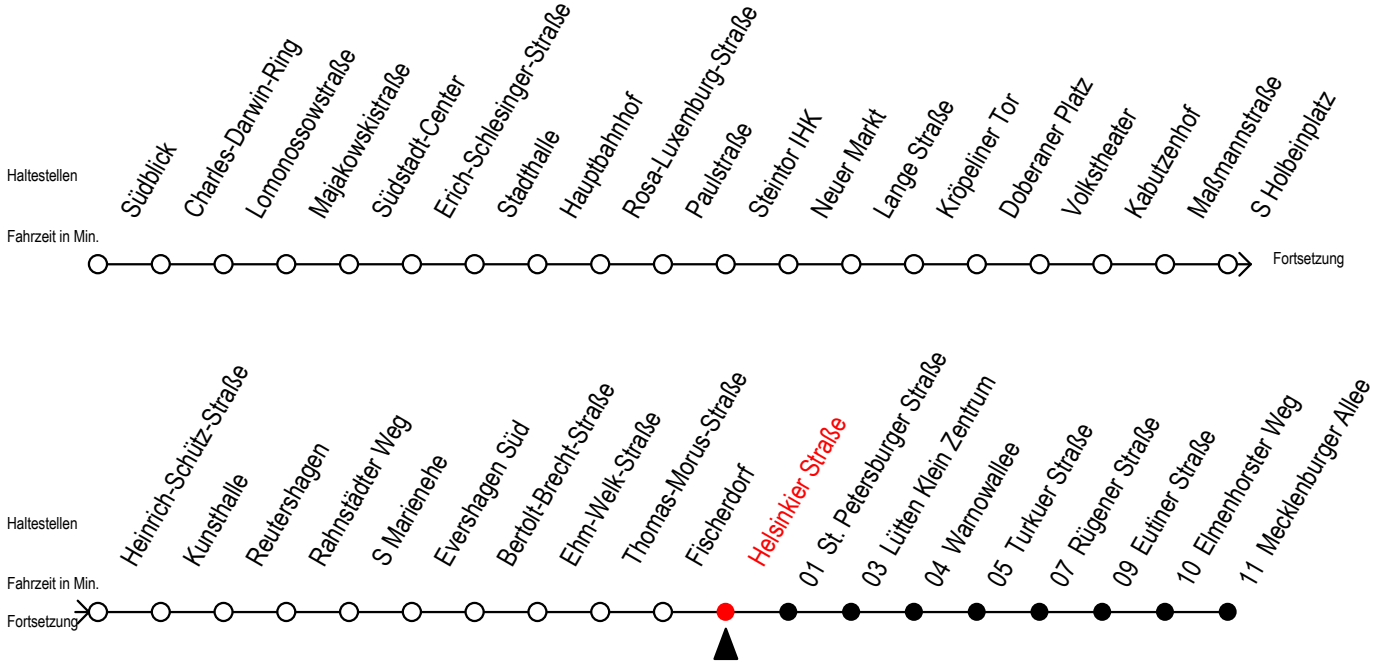

Gültig ab 01.05.2023

Alle Angaben ohne Gewähr

Richtung: Mecklenburger Allee

Uhr Montag - Freitag		Uhr Mo. - Fr. [WSW]*		Uhr Samstag		Uhr Sonntag - Feiertag	
3	55	3	55	3	--	3	--
4	20	4	20	4	--	4	--
5	05 15 26 35 47	5	05 15 26 35 47	5	26 51	5	--
6	02 13 17 32 43 47	6	02 17 32 47	6	21 35	6	--
7	02 12 22 32 42 52	7	02 17 32 47	7	05 35	7	24 49
8	02 12 22 32 42 52	8	02 17 32 47	8	05 35	8	20 35
9	02 12 22 32 42 52	9	02 17 32 47	9	05 35	9	05 35
10	02 12 22 32 42 52	10	02 12 22 32 42 52	10	02 17 32 47	10	05 35
11	02 12 22 32 42 52	11	02 12 22 32 42 52	11	02 17 32 47	11	05 30 40
12	02 12 22 32 42 52	12	02 12 22 32 42 52	12	02 17 32 47	12	00 10 30 40
13	02 12 22 32 42 52	13	02 12 22 32 42 52	13	02 17 32 47	13	00 10 30 40
14	02 12 22 32 42 52	14	02 12 22 32 42 52	14	02 17 32 47	14	00 10 30 40
15	02 12 22 32 42 52	15	02 12 22 32 42 52	15	02 17 32 47	15	00 10 30 40
16	02 12 22 32 42 52	16	02 12 22 32 42 52	16	02 17 32 47	16	00 10 30 40
17	02 12 22 32 42 52	17	02 12 22 32 42 52	17	02 17 32 47	17	00 10 30 40
18	02 12 22 32 42 52	18	02 12 22 32 42 52	18	02 17 32 47	18	00 10 35
19	02 17 32 47	19	02 17 32 47	19	02 17 32 47	19	05 35
20	02 17 32 47	20	02 17 32 47	20	02 17 32 47	20	05 35
21	02 35	21	02 35	21	02 35	21	05 35
22	05 35	22	05 35	22	05 35	22	05 35
23	05 35	23	05 35	23	05 35	23	05 35
0	05 35	0	05 35	0	05 35	0	05 35

[WSW]* = fährt in den Winter-, Sommer - und Weihnachtsferien
Ferientermine siehe Infoblatt