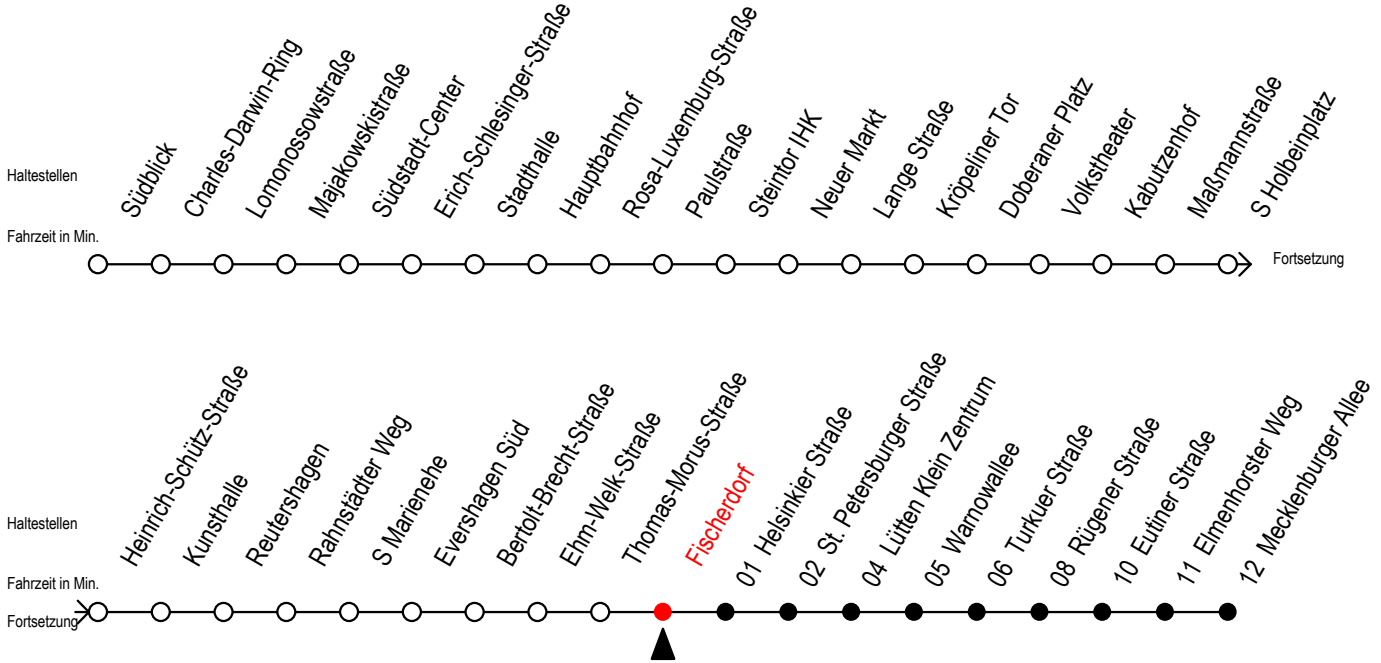

Gültig ab 01.05.2023

Alle Angaben ohne Gewähr

Richtung: Mecklenburger Allee

Uhr Montag - Freitag		Uhr Mo. - Fr. [WSW]*		Uhr Samstag		Uhr Sonntag - Feiertag	
3	54	3	54	3	--	3	--
4	19	4	19	4	--	4	--
5	04 14 25 34 46	5	04 14 25 34 46	5	25 50	5	--
6	01 12 16 31 42 46	6	01 16 31 46	6	20 34	6	--
7	01 11 21 31 41 51	7	01 16 31 46	7	04 34	7	23 48
8	01 11 21 31 41 51	8	01 16 31 46	8	04 34	8	19 34
9	01 11 21 31 41 51	9	01 16 31 46	9	04 34	9	04 34
10	01 11 21 31 41 51	10	01 11 21 31 41	10	01 16 31 46	10	04 34
11	01 11 21 31 41 51	11	01 11 21 31 41	11	01 16 31 46	11	04 29 39 59
12	01 11 21 31 41 51	12	01 11 21 31 41	12	01 16 31 46	12	09 29 39 59
13	01 11 21 31 41 51	13	01 11 21 31 41	13	01 16 31 46	13	09 29 39 59
14	01 11 21 31 41 51	14	01 11 21 31 41	14	01 16 31 46	14	09 29 39 59
15	01 11 21 31 41 51	15	01 11 21 31 41	15	01 16 31 46	15	09 29 39 59
16	01 11 21 31 41 51	16	01 11 21 31 41	16	01 16 31 46	16	09 29 39 59
17	01 11 21 31 41 51	17	01 11 21 31 41	17	01 16 31 46	17	09 29 39 59
18	01 11 21 31 41 51	18	01 11 21 31 41	18	01 16 31 46	18	09 34
19	01 16 31 46	19	01 16 31 46	19	01 16 31 46	19	04 34
20	01 16 31 46	20	01 16 31 46	20	01 16 31 46	20	04 34
21	01 34	21	01 34	21	01 34	21	04 34
22	04 34	22	04 34	22	04 34	22	04 34
23	04 34	23	04 34	23	04 34	23	04 34
0	04 34	0	04 34	0	04 34	0	04 34

[WSW]* = fährt in den Winter-, Sommer - und Weihnachtsferien
Ferientermine siehe Infoblatt