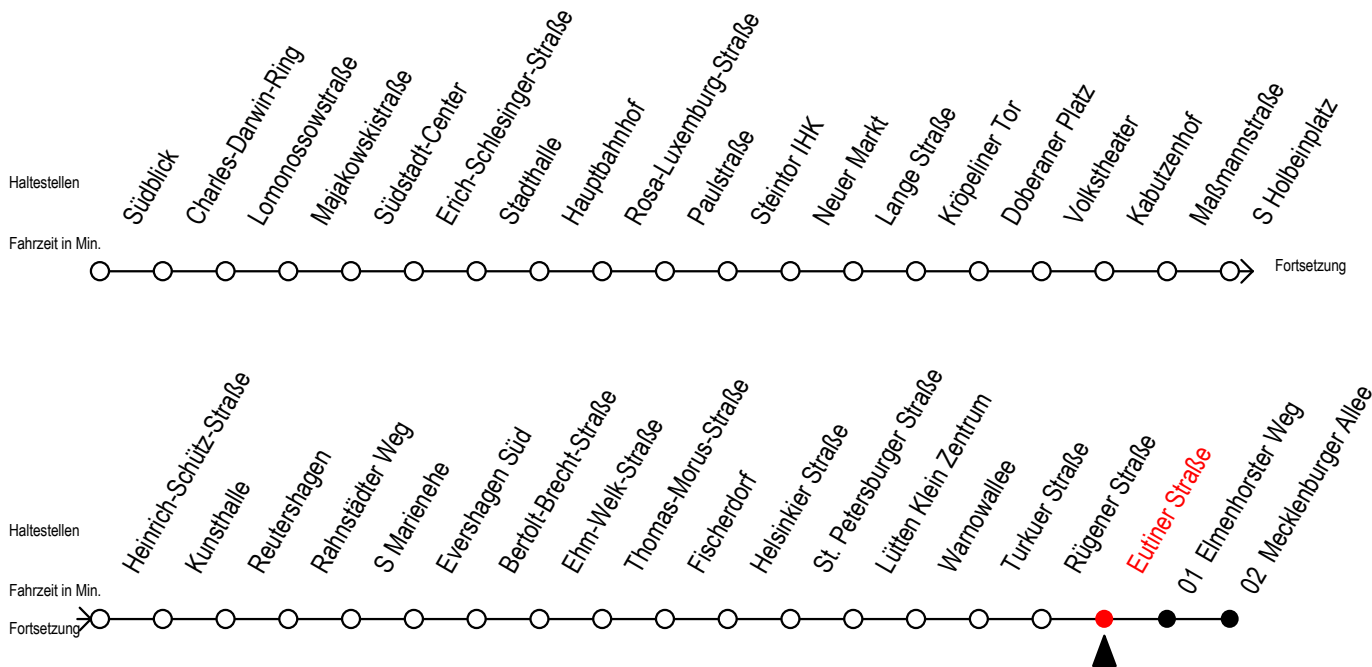

5

Eutiner Straße

Gültig ab 01.05.2023

Alle Angaben ohne Gewähr

Richtung: Mecklenburger Allee

Uhr Montag - Freitag		Uhr Mo. - Fr. [WSW]*		Uhr Samstag		Uhr Sonntag - Feiertag	
4	02 27	4	02 27	4	--	4	--
5	12 22 33 42 54	5	12 22 33 42 54	5	33 58	5	--
6	09 20 24 39 50 54	6	09 24 39 54	6	28 42	6	--
7	09 19 29 39 49 59	7	09 24 39 54	7	12 42	7	31 56
8	09 19 29 39 49 59	8	09 24 39 54	8	12 42	8	27 42
9	09 19 29 39 49 59	9	09 24 39 54	9	12 42	9	12 42
10	09 19 29 39 49 59	10	09 19 29 39 49	10	09 24 39 54	10	12 42
11	09 19 29 39 49 59	11	09 19 29 39 49	11	09 24 39 54	11	12 37 47
12	09 19 29 39 49 59	12	09 19 29 39 49	12	09 24 39 54	12	07 17 37 47
13	09 19 29 39 49 59	13	09 19 29 39 49	13	09 24 39 54	13	07 17 37 47
14	09 19 29 39 49 59	14	09 19 29 39 49	14	09 24 39 54	14	07 17 37 47
15	09 19 29 39 49 59	15	09 19 29 39 49	15	09 24 39 54	15	07 17 37 47
16	09 19 29 39 49 59	16	09 19 29 39 49	16	09 24 39 54	16	07 17 37 47
17	09 19 29 39 49 59	17	09 19 29 39 49	17	09 24 39 54	17	07 17 37 47
18	09 19 29 39 49 59	18	09 19 29 39 49	18	09 24 39 54	18	07 17 42
19	09 24 39 54	19	09 24 39 54	19	09 24 39 54	19	12 42
20	09 24 39 54	20	09 24 39 54	20	09 24 39 54	20	12 42
21	09 42	21	09 42	21	09 42	21	12 42
22	12 42	22	12 42	22	12 42	22	12 42
23	12 42	23	12 42	23	12 42	23	12 42
0	12 42	0	12 42	0	12 42	0	12 42

[WSW]* = fährt in den Winter-, Sommer- und Weihnachtsferien
Ferientermine siehe Infoblatt