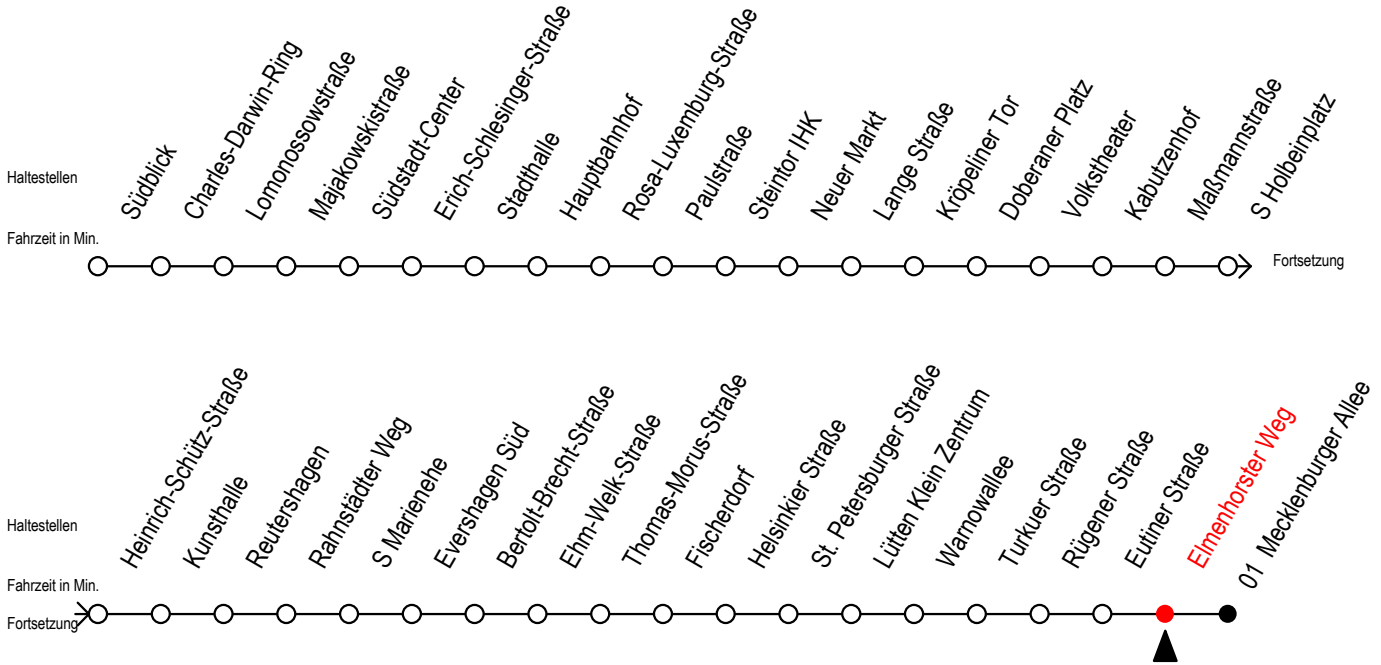

Gültig ab 01.05.2023

Alle Angaben ohne Gewähr

Richtung: Mecklenburger Allee

Uhr Montag - Freitag					Uhr Mo. - Fr. [WSW]*					Uhr Samstag					Uhr Sonntag - Feiertag				
4	03	28			4	03	28			4	--			4	--				
5	13	23	34	43	55	5	13	23	34	43	55	5	34	59	5	--			
6	10	21	25	40	51	55	6	10	25	40	55	6	29	43	6	--			
7	10	20	30	40	50	7	10	25	40	55	7	13	43	7	32	57			
8	00	10	20	30	40	50	8	10	25	40	55	8	13	43	8	28	43		
9	00	10	20	30	40	50	9	10	25	40	55	9	13	43	9	13	43		
10	00	10	20	30	40	50	10	10	20	30	40	50	10	10	25	40	55		
11	00	10	20	30	40	50	11	00	10	20	30	40	11	10	25	40	55		
12	00	10	20	30	40	50	12	00	10	20	30	40	12	10	25	40	55		
13	00	10	20	30	40	50	13	00	10	20	30	40	13	10	25	40	55		
14	00	10	20	30	40	50	14	00	10	20	30	40	14	10	25	40	55		
15	00	10	20	30	40	50	15	00	10	20	30	40	15	10	25	40	55		
16	00	10	20	30	40	50	16	00	10	20	30	40	16	10	25	40	55		
17	00	10	20	30	40	50	17	00	10	20	30	40	17	10	25	40	55		
18	00	10	20	30	40	50	18	00	10	20	30	40	18	10	25	40	55		
19	00	10	25	40	55	19	00	10	25	40	55	19	10	25	40	55			
20	10	25	40	55	20	10	25	40	55	20	10	25	40	55					
21	10	43			21	10	43			21	10	43			21	13	43		
22	13	43			22	13	43			22	13	43			22	13	43		
23	13	43			23	13	43			23	13	43			23	13	43		
0	13	43			0	13	43			0	13	43			0	13	43		

[WSW]\* = fährt in den Winter-, Sommer - und Weihnachtsferien  
Ferientermine siehe Infoblatt