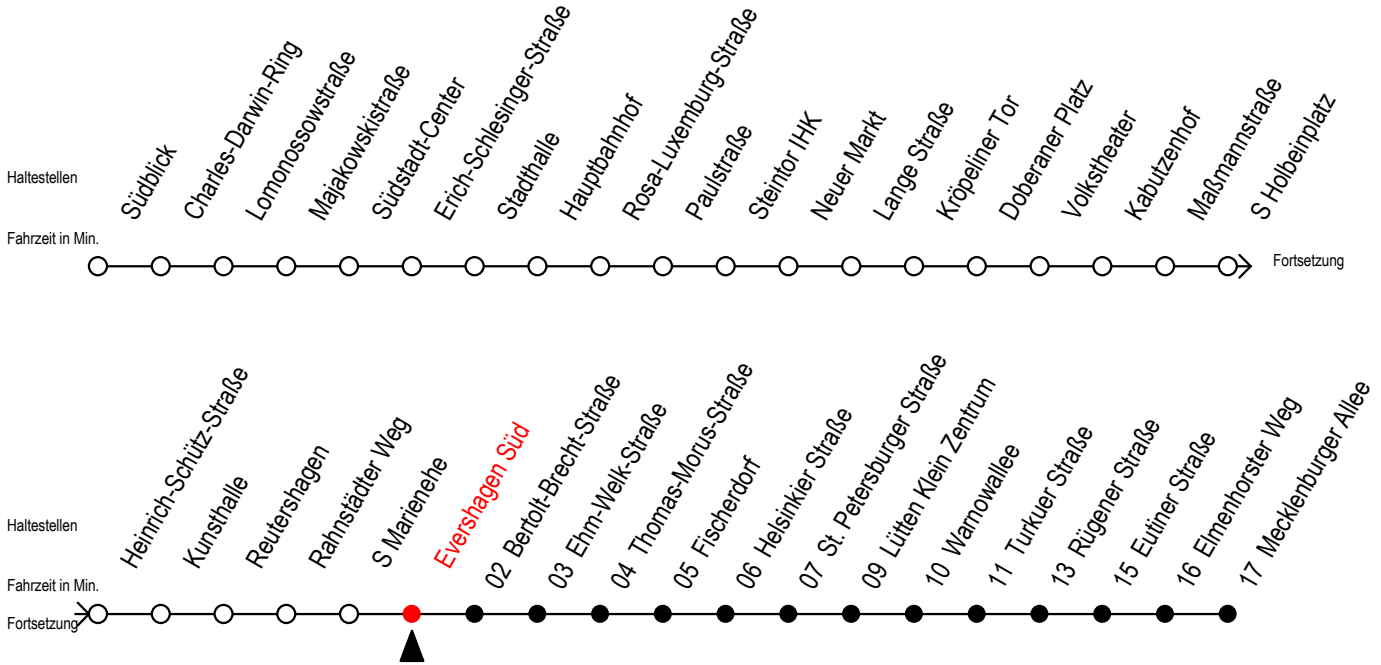

Gültig ab 01.05.2023

Alle Angaben ohne Gewähr

Richtung: Mecklenburger Allee

Uhr Montag - Freitag						Uhr Mo. - Fr. [WSW]*						Uhr Samstag				Uhr Sonntag - Feiertag						
3	49					3	49					3	--					3	--			
4	14	59				4	14	59				4	--					4	--			
5	09	20	29	41	56	5	09	20	29	41	56	5	20	45				5	--			
6	07	11	26	37	41	56	6	11	26	41	56	6	15	29	59			6	--			
7	06	16	26	36	46	56	7	11	26	41	56	7	29	59				7	17	42		
8	06	16	26	36	46	56	8	11	26	41	56	8	29	59				8	13	29	59	
9	06	16	26	36	46	56	9	11	26	41	56	9	29	56				9	29	59		
10	06	16	26	36	46	56	10	06	16	26	36	46	10	11	26	41	56	10	29	59		
11	06	16	26	36	46	56	11	06	16	26	36	46	11	11	26	41	56	11	24	34	54	
12	06	16	26	36	46	56	12	06	16	26	36	46	12	11	26	41	56	12	04	24	34	54
13	06	16	26	36	46	56	13	06	16	26	36	46	13	11	26	41	56	13	04	24	34	54
14	06	16	26	36	46	56	14	06	16	26	36	46	14	11	26	41	56	14	04	24	34	54
15	06	16	26	36	46	56	15	06	16	26	36	46	15	11	26	41	56	15	04	24	34	54
16	06	16	26	36	46	56	16	06	16	26	36	46	16	11	26	41	56	16	04	24	34	54
17	06	16	26	36	46	56	17	06	16	26	36	46	17	11	26	41	56	17	04	24	34	54
18	06	16	26	36	46	56	18	06	16	26	36	46	18	11	26	41	56	18	04	29	59	
19	11	26	41	56			19	11	26	41	56	19	11	26	41	56	19	29	59			
20	11	26	41	56			20	11	26	41	56	20	11	26	41	56	20	29	59			
21	29	59					21	29	59			21	29	59			21	29	59			
22	29	59					22	29	59			22	29	59			22	29	59			
23	29	59					23	29	59			23	29	59			23	29	59			
0	29						0	29				0	29				0	29				

[WSW]\* = fährt in den Winter-, Sommer - und Weihnachtsferien  
 Ferientermine siehe Infoblatt