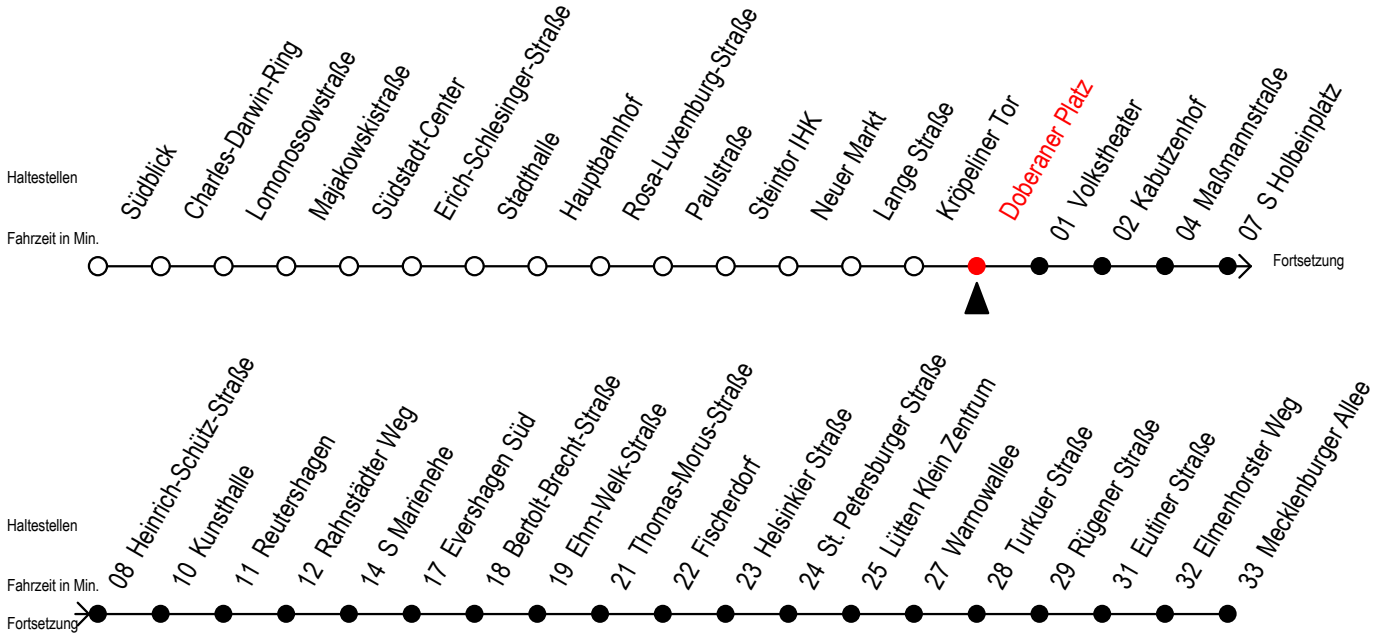

Gültig ab 01.05.2023

Alle Angaben ohne Gewähr

Richtung: Mecklenburger Allee

Uhr Montag - Freitag					Uhr Mo. - Fr. [WSW]*					Uhr Samstag					Uhr Sonntag - Feiertag								
4	44				4	44				4	--				4	--							
5	14	39	54		5	14	39	54		5	--				5	--							
6	09	24	39	49	59	6	09	24	39	54	6	14	44		6								
7	09	19	29	39	49	59	7	09	24	39	54	7	14	44		7	--						
8	09	19	29	39	49	59	8	09	24	39	54	8	14	44		8	13	43					
9	09	19	29	39	49	59	9	09	24	39	49	59	9	14	39	54	9	13	43				
10	09	19	29	39	49	59	10	09	19	29	39	49	59	10	09	24	39	54	10	13	43		
11	09	19	29	39	49	59	11	09	19	29	39	49	59	11	09	24	39	54	11	08	18	38	48
12	09	19	29	39	49	59	12	09	19	29	39	49	59	12	09	24	39	54	12	08	18	38	48
13	09	19	29	39	49	59	13	09	19	29	39	49	59	13	09	24	39	54	13	08	18	38	48
14	09	19	29	39	49	59	14	09	19	29	39	49	59	14	09	24	39	54	14	08	18	38	48
15	09	19	29	39	49	59	15	09	19	29	39	49	59	15	09	24	39	54	15	08	18	38	48
16	09	19	29	39	49	59	16	09	19	29	39	49	59	16	09	24	39	54	16	08	18	38	48
17	09	19	29	39	49	59	17	09	19	29	39	49	59	17	09	24	39	54	17	08	18	38	48
18	09	19	29	39	54	57 ^E	18	09	19	29	39	54	57 ^E	18	09	24	39	54	18	13	19 ^E	43	49 ^E
19	09	24	39	54			19	09	24	39	54			19	09	24	39	54	19	13	19 ^E	43	49 ^E
20	09	24	39	53 ^E			20	09	24	39	53 ^E			20	09	24	39	53 ^E	20	13	19 ^E	43	
21	14	25 ^E	44				21	14	25 ^E	44			21	14	25 ^E	44		21	14	44			
22	14	44					22	14	44				22	14	44			22	14	44			
23	14	44					23	14	44				23	14	44			23	14	44			
0	14	40 ^E					0	14	40 ^E				0	14	40 ^E			0	14	40 ^E			
1	10 ^E						1	10 ^E					1	10 ^E				1	10 ^E				

E = fährt bis Heinrich-Schütz-Str.

[WSW]* = fährt in den Winter-, Sommer - und Weihnachtsferien
Ferientermine siehe Infoblatt