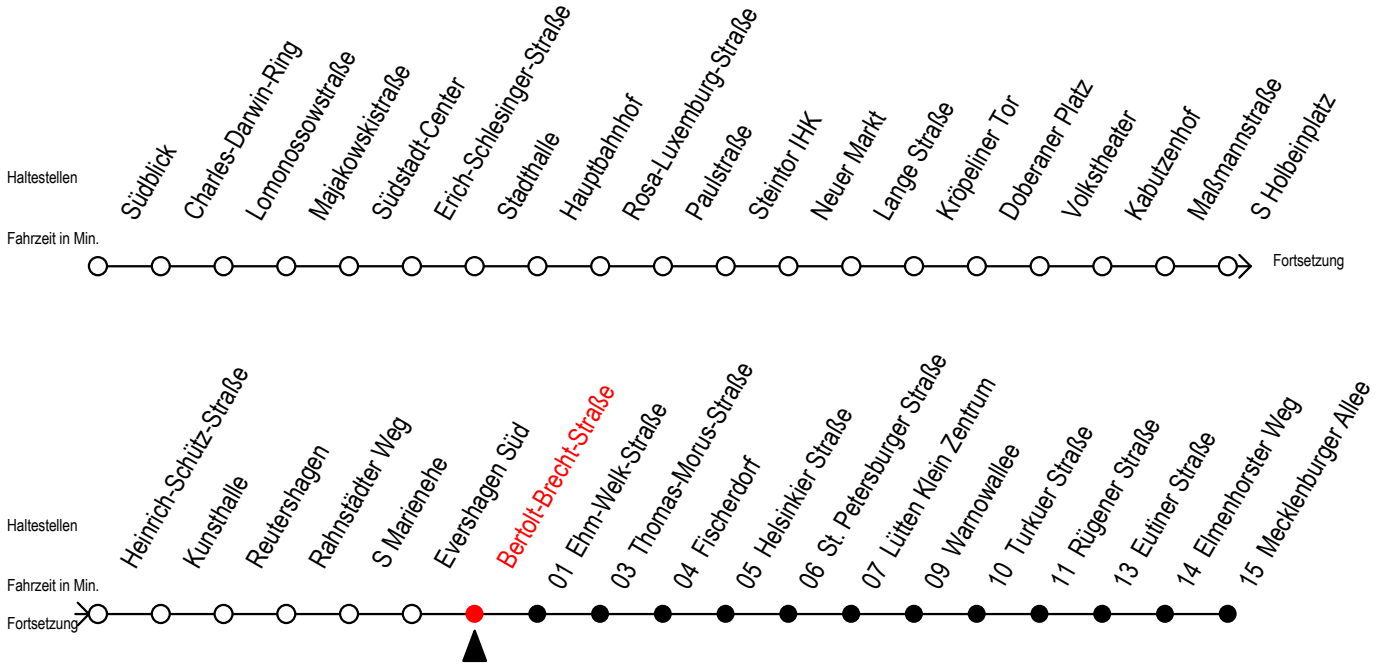

Gültig ab 01.05.2023

Alle Angaben ohne Gewähr

Richtung: Mecklenburger Allee

Uhr Montag - Freitag					Uhr Mo. - Fr. [WSW]*					Uhr Samstag					Uhr Sonntag - Feiertag								
3	51				3	51				3	--				3	--							
4	16				4	16				4	--				4	--							
5	01	11	22	31	42	57	5	01	11	22	31	42	57	5	21	46	5	--					
6	09	12	27	39	42	57	6	12	27	42	57			6	16	31	6	--					
7	07	17	27	37	47	57	7	12	27	42	57			7	01	31	7	19	44				
8	07	17	27	37	47	57	8	12	27	42	57			8	01	31	8	15	31				
9	07	17	27	37	47	57	9	12	27	42	57			9	01	31	9	01	31				
10	07	17	27	37	47	57	10	07	17	27	37	47		10	12	27	42	57					
11	07	17	27	37	47	57	11	07	17	27	37	47		11	12	27	42	57	11	01	26	36	56
12	07	17	27	37	47	57	12	07	17	27	37	47		12	12	27	42	57	12	06	26	36	56
13	07	17	27	37	47	57	13	07	17	27	37	47		13	12	27	42	57	13	06	26	36	56
14	07	17	27	37	47	57	14	07	17	27	37	47		14	12	27	42	57	14	06	26	36	56
15	07	17	27	37	47	57	15	07	17	27	37	47		15	12	27	42	57	15	06	26	36	56
16	07	17	27	37	47	57	16	07	17	27	37	47		16	12	27	42	57	16	06	26	36	56
17	07	17	27	37	47	57	17	07	17	27	37	47		17	12	27	42	57	17	06	26	36	56
18	07	17	27	37	47	57	18	07	17	27	37	47		18	12	27	42	57	18	06	31		
19	12	27	42	57			19	12	27	42	57			19	12	27	42	57	19	01	31		
20	12	27	42	57			20	12	27	42	57			20	12	27	42	57	20	01	31		
21	31						21	31						21	31				21	01	31		
22	01	31					22	01	31					22	01	31			22	01	31		
23	01	31					23	01	31					23	01	31			23	01	31		
0	01	31					0	01	31					0	01	31			0	01	31		

[WSW]* = fährt in den Winter-, Sommer - und Weihnachtsferien
Ferientermine siehe Infoblatt