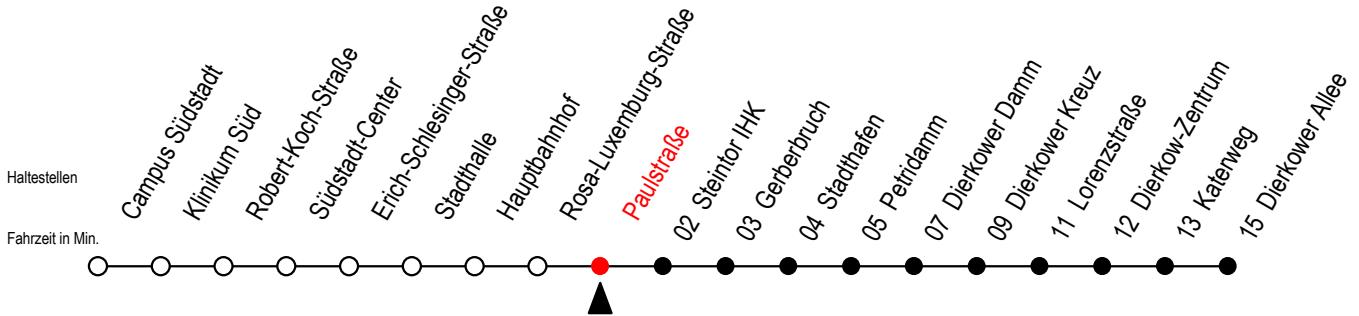

Gültig ab 10.06.2022

Alle Angaben ohne Gewähr

Richtung: Dierkower Allee

geänderte Linienführung zwischen E.-Schlesinger-Str. und Steintor IHK

| Uhr Mo. - Fr. | | Uhr Mo. - Fr. [WSW]* | | Uhr Samstag | |
|---------------|----------|----------------------|----------|-------------|-------|
| 5 | 37 | 5 | 37 | 5 | -- |
| 6 | 07 35 55 | 6 | 07 37 | 6 | -- |
| 7 | 15 35 55 | 7 | 07 37 | 7 | -- |
| 8 | 15 35 55 | 8 | 07 37 | 8 | -- |
| 9 | 15 35 55 | 9 | 07 35 55 | 9 | 37 |
| 10 | 15 35 55 | 10 | 15 35 55 | 10 | 07 37 |
| 11 | 15 35 55 | 11 | 15 35 55 | 11 | 07 37 |
| 12 | 15 35 55 | 12 | 15 35 55 | 12 | 07 37 |
| 13 | 15 35 55 | 13 | 15 35 55 | 13 | 07 37 |
| 14 | 15 35 55 | 14 | 15 35 55 | 14 | 07 37 |
| 15 | 15 35 55 | 15 | 15 35 55 | 15 | 07 37 |
| 16 | 15 35 55 | 16 | 15 35 55 | 16 | 07 37 |
| 17 | 15 35 55 | 17 | 15 35 55 | 17 | 07 37 |
| 18 | 15 37 | 18 | 15 37 | 18 | 07 37 |
| 19 | 07 37 | 19 | 07 37 | 19 | 07 37 |
| 20 | 07 | 20 | 07 | 20 | 07 |

*WSW= fährt in den Winter-, Sommer- und Weihnachtsferien
Ferienzeiten siehe Infoblatt