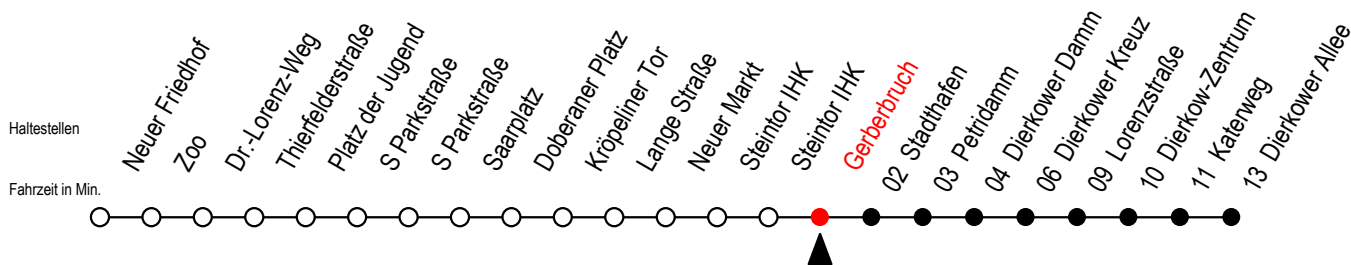

Gültig ab 10.06.2022

Alle Angaben ohne Gewähr

Richtung: Dierkower Allee

Uhr Mo. - Fr.		Uhr Mo. - Fr. [WSW]*			Uhr Samstag		Uhr Sonntag - Feiertag	
3	54	3	54	3	--	3	--	
4	24 54	4	24 54	4	--	4	--	
5	24 54	5	24 54	5	54	5	--	
6	24 46	6	24 54	6	26 56	6	--	
7	06 26 46	7	24 54	7	24 54	7	26 56	
8	06 26 46	8	24 54	8	24 54	8	23 53	
9	06 26 45	9	24 46	9	24 54	9	23 53	
10	05 25 45	10	05 25 45	10	24 54	10	23 53	
11	05 25 45	11	05 25 45	11	24 54	11	23 53	
12	05 25 45	12	05 25 45	12	24 54	12	23 53	
13	05 26 46	13	05 26 46	13	24 54	13	23 53	
14	06 26 46	14	06 26 46	14	24 54	14	23 53	
15	06 26 46	15	06 26 46	15	24 54	15	23 53	
16	06 26 46	16	06 26 46	16	24 54	16	23 53	
17	06 26 46	17	06 26 46	17	24 54	17	23 53	
18	06 26 54	18	06 26 54	18	24 54	18	23 53	
19	23 53	19	23 53	19	23 53	19	23 53	
20	23 53	20	23 53	20	23 53	20	23 53	
21	24 54	21	24 54	21	24 54	21	24 54	
22	24 54	22	24 54	22	24 54	22	24 54	
23	24 54	23	24 54	23	24 54	23	24 54	

\*WSW= fährt in den Winter-, Sommer- und Weihnachtsferien  
Ferienzeiten siehe Infoblatt