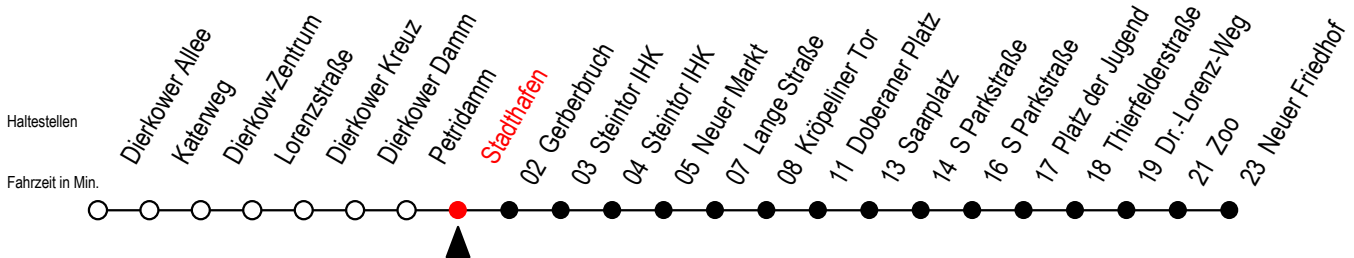

Gültig ab 10.06.2022

Alle Angaben ohne Gewähr

Richtung: Neuer Friedhof

geänderte Linienführung zwischen Steintor IHK und Doberaner Platz

Uhr Mo. - Fr.		Uhr Mo. - Fr. [WSW]*		Uhr Samstag		Uhr Sonntag - Feiertag	
4	32^P	4	32^P	4	--	4	--
5	02^P 32 59	5	02^P 32 59	5	--	5	--
6	29 49	6	29 59	6	32^P	6	--
7	09 29 49	7	29 59	7	02^P 32^P	7	59
8	09 29 49^P	8	29 59	8	02^P 32	8	29 59
9	09^P 29^P 49^P	9	29^P 49^P	9	02 29 59	9	29 59
10	09^P 29^P 49^P	10	09^P 29^P 49^P	10	29 59	10	29 59
11	09^P 29^P 49^P	11	09^P 29^P 49^P	11	29 59	11	29 59
12	09^P 29 49	12	09^P 29 49	12	29 59	12	29 59
13	09 29 49	13	09 29 49	13	29 59	13	29 59
14	09 29 49	14	09 29 49	14	29 59	14	29 59
15	09 29 49	15	09 29 49	15	29 59	15	29 59
16	09 29 49	16	09 29 49	16	29 59	16	29 59
17	09 29 49	17	09 29 49	17	29 59	17	29 59
18	09 29^P 59^P	18	09 29^P 59^P	18	29^P 59^P	18	29^P 59^P
19	29^P 59^P	19	29^P 59^P	19	29^P 59^P	19	29^P 59^P
20	29^P	20	29^P	20	29^P	20	29^P
21	02^P 32^P	21	02^P 32^P	21	02^P 32^P	21	02^P 32^P
22	02^P 32^P	22	02^P 32^P	22	02^P 32^P	22	02^P 32^P
23	02^P 32^P 57^E	23	02^P 32^P 57^E	23	02^P 32^P 57^E	23	02^P 32^P 57^E
0	27^E	0	27^E	0	27^E	0	27^E

P = fährt bis Platz der Jugend

E = fährt ab Kröpeliner Tor bis Heinrich-Schütz-Str.

*WSW= fährt in den Winter-, Sommer- und Weihnachtsferien
Ferienzeiten siehe Infoblatt