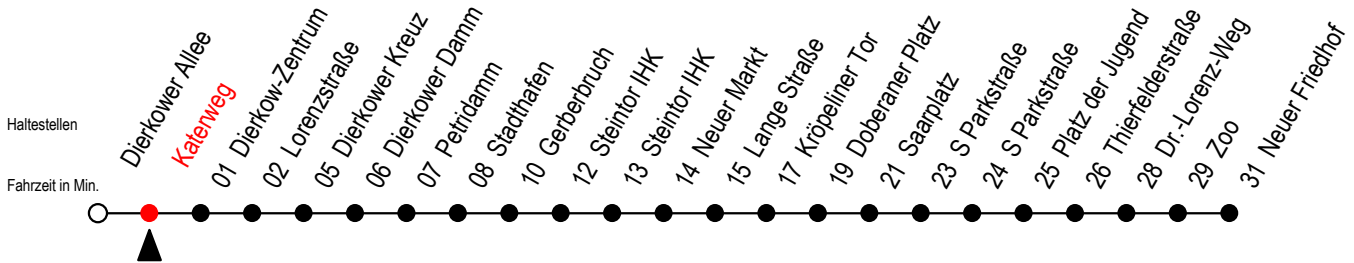

Gültig ab 10.06.2022

Alle Angaben ohne Gewähr

Richtung: Neuer Friedhof

geänderte Linienführung zwischen Steintor IHK und Doberaner Platz

Uhr Mo. - Fr.		Uhr Mo. - Fr. [WSW]*		Uhr Samstag		Uhr Sonntag - Feiertag	
4	24^P 54^P	4	24^P 54^P	4	--	4	--
5	24 51	5	24 51	5	--	5	--
6	21 41	6	21 51	6	24^P 54^P	6	--
7	01 21 41	7	21 51	7	24^P 54^P	7	51
8	01 21 41^P	8	21 51	8	24 54	8	21 51
9	01^P 21^P 41^P	9	21^P 41^P	9	21 51	9	21 51
10	01^P 21^P 41^P	10	01^P 21^P 41^P	10	21 51	10	21 51
11	01^P 21^P 41^P	11	01^P 21^P 41^P	11	21 51	11	21 51
12	01^P 21 41	12	01^P 21 41	12	21 51	12	21 51
13	01 21 41	13	01 21 41	13	21 51	13	21 51
14	01 21 41	14	01 21 41	14	21 51	14	21 51
15	01 21 41	15	01 21 41	15	21 51	15	21 51
16	01 21 41	16	01 21 41	16	21 51	16	21 51
17	01 21 41	17	01 21 41	17	21 51	17	21 51
18	01 21^P 51^P	18	01 21^P 51^P	18	21^P 51^P	18	21^P 51^P
19	21^P 51^P	19	21^P 51^P	19	21^P 51^P	19	21^P 51^P
20	21^P 54^P	20	21^P 54^P	20	21^P 54^P	20	21^P 54^P
21	24^P 54^P	21	24^P 54^P	21	24^P 54^P	21	24^P 54^P
22	24^P 54^P	22	24^P 54^P	22	24^P 54^P	22	24^P 54^P
23	24^P 50^E	23	24^P 50^E	23	24^P 50^E	23	24^P 50^E
0	20^E	0	20^E	0	20^E	0	20^E

P = fährt bis Platz der Jugend

E = fährt ab Kröpeliner Tor bis Heinrich-Schütz-Str.

*WSW= fährt in den Winter-, Sommer- und Weihnachtsferien
Ferienzeiten siehe Infoblatt