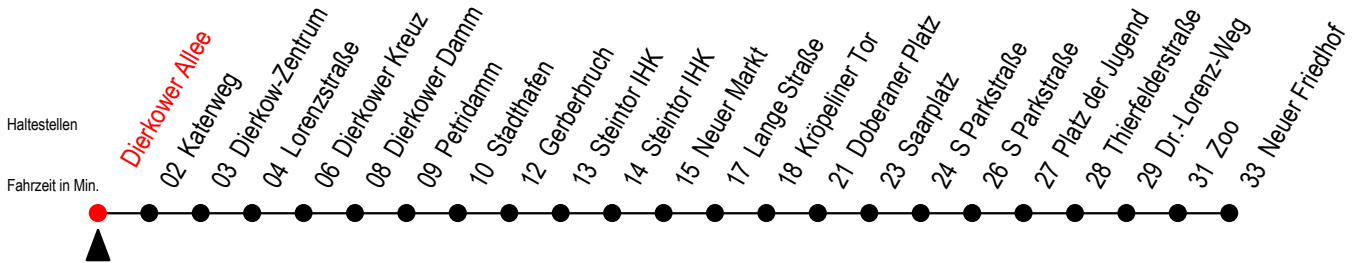

Gültig ab 10.06.2022

Alle Angaben ohne Gewähr

Richtung: Neuer Friedhof

geänderte Linienführung zwischen Steintor IHK und Doberaner Platz

Uhr Mo. - Fr.		Uhr Mo. - Fr. [WSW]*		Uhr Samstag		Uhr Sonntag - Feiertag	
4	23 ^P 53 ^P	4	23 ^P 53 ^P	4	--	4	--
5	23 50	5	23 50	5	--	5	--
6	20 40	6	20 50	6	23 ^P 53 ^P	6	--
7	00 20 40	7	20 50	7	23 ^P 53 ^P	7	50
8	00 20 40 ^P	8	20 50	8	23 53	8	20 50
9	00 ^P 20 ^P 40 ^P	9	20 ^P 40 ^P	9	20 50	9	20 50
10	00 ^P 20 ^P 40 ^P	10	00 ^P 20 ^P 40 ^P	10	20 50	10	20 50
11	00 ^P 20 ^P 40 ^P	11	00 ^P 20 ^P 40 ^P	11	20 50	11	20 50
12	00 ^P 20 40	12	00 ^P 20 40	12	20 50	12	20 50
13	00 20 40	13	00 20 40	13	20 50	13	20 50
14	00 20 40	14	00 20 40	14	20 50	14	20 50
15	00 20 40	15	00 20 40	15	20 50	15	20 50
16	00 20 40	16	00 20 40	16	20 50	16	20 50
17	00 20 40	17	00 20 40	17	20 50	17	20 50
18	00 20 ^P 50 ^P	18	00 20 ^P 50 ^P	18	20 ^P 50 ^P	18	20 ^P 50 ^P
19	20 ^P 50 ^P	19	20 ^P 50 ^P	19	20 ^P 50 ^P	19	20 ^P 50 ^P
20	20 ^P 53 ^P	20	20 ^P 53 ^P	20	20 ^P 53 ^P	20	20 ^P 53 ^P
21	23 ^P 53 ^P	21	23 ^P 53 ^P	21	23 ^P 53 ^P	21	23 ^P 53 ^P
22	23 ^P 53 ^P	22	23 ^P 53 ^P	22	23 ^P 53 ^P	22	23 ^P 53 ^P
23	23 ^P 49 ^E	23	23 ^P 49 ^E	23	23 ^P 49 ^E	23	23 ^P 49 ^E
0	19 ^E	0	19 ^E	0	19 ^E	0	19 ^E

P = fährt bis Platz der Jugend

E = fährt ab Kröpeliner Tor bis Heinrich-Schütz-Str.

*WSW= fährt in den Winter-, Sommer- und Weihnachtsferien

Ferienzeiten siehe Infoblatt