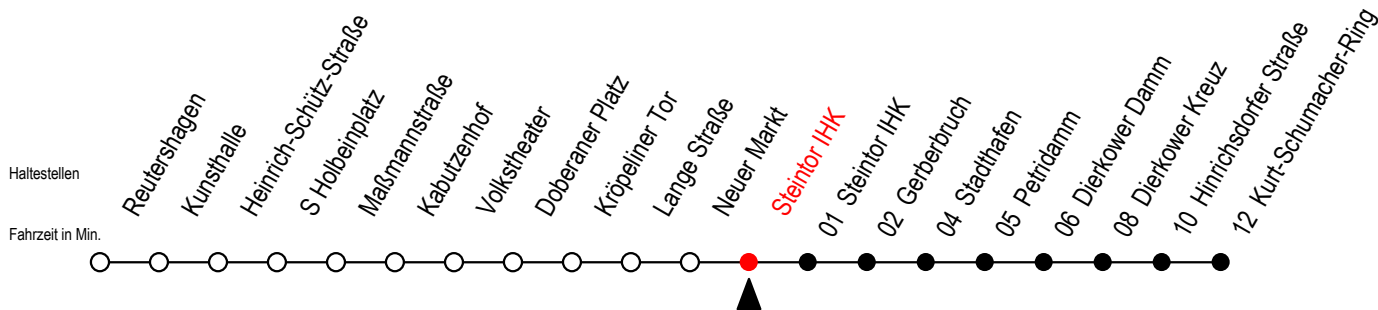

## Steintor IHK

Gültig ab 01.05.2023

Alle Angaben ohne Gewähr

Richtung: Kurt-Schumacher-Ring

geänderte Linienführung zwischen Doberaner Platz und Steintor IHK

### Uhr Mo. - Fr. [WSW]\*

<b>6</b>	07	37	
<b>7</b>	07	37	
<b>8</b>	07	37	
<b>12</b>	34	54	
<b>13</b>	14	34	54
<b>14</b>	14	34	54
<b>15</b>	14	34	54
<b>16</b>	14	34	54

[WSW\*] = fährt in den Winter-, Sommer- und Weihnachtsferien  
Ferientermine siehe Infoblatt