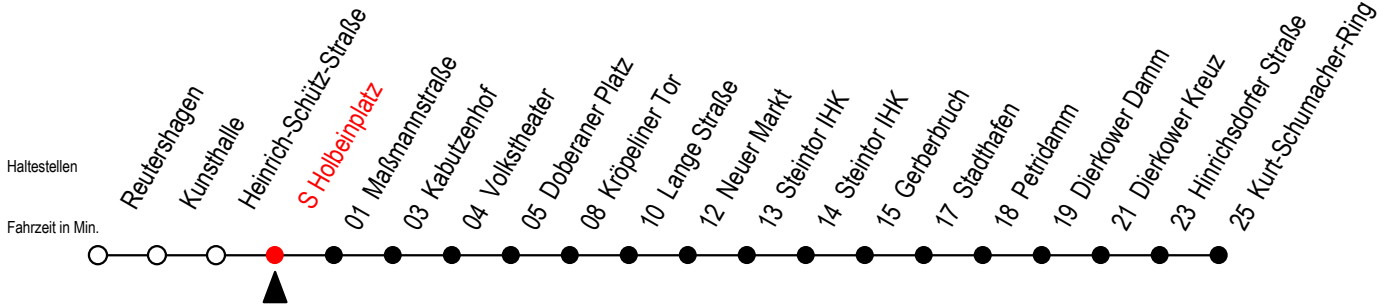

2

S Holbeinplatz

Gültig ab 01.05.2023

Alle Angaben ohne Gewähr

Richtung: Kurt-Schumacher-Ring

geänderte Linienführung zwischen Doberaner Platz und Steintor IHK

Uhr Montag - Freitag

5	54		
6	21	41	
7	01	21	41
8	01	21	41
12	21	41	
13	01	21	41
14	01	21	41
15	01	21	41
16	01	21	41

Uhr Mo. - Fr. [WSW]*

5	54		
6	24	54	
7	24	54	
8	24		
12	21	41	
13	01	21	41
14	01	21	41
15	01	21	41
16	01	21	41

[WSW*] = fährt in den Winter-, Sommer- und Weihnachtsferien
Ferientermine siehe Infoblatt