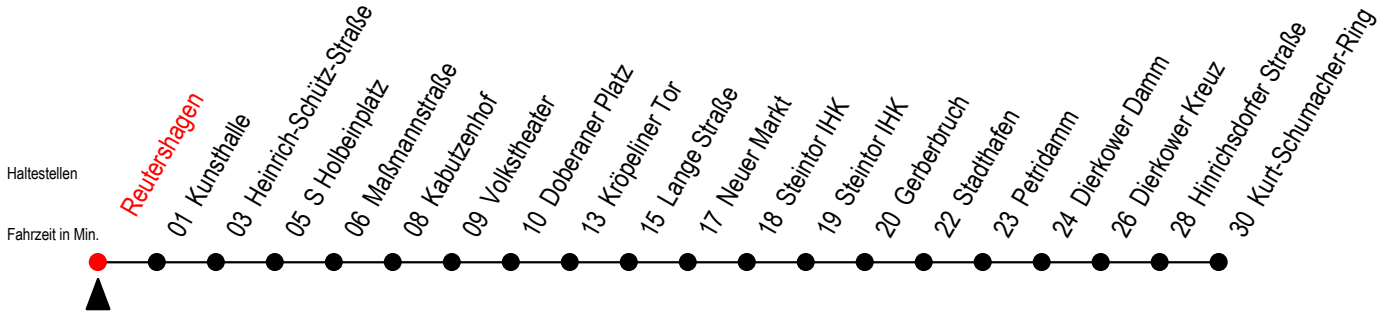

2

Reutershagen

Gültig ab 01.05.2023

Alle Angaben ohne Gewähr

Richtung: Kurt-Schumacher-Ring

geänderte Linienführung zwischen Doberaner Platz und Steintor IHK

Uhr Montag - Freitag

6	36	56	
7	16	36	56
8	16	36	
13	36	56	
14	16	36	56
15	16	36	56
16	16	36	

Uhr Mo. - Fr. [WSW]*

6	19	49	
7	19	49	
8	19		
13	36	56	
14	16	36	56
15	16	36	56
16	16	36	

[WSW*] = fährt in den Winter-, Sommer- und Weihnachtsferien
Ferientermine siehe Infoblatt