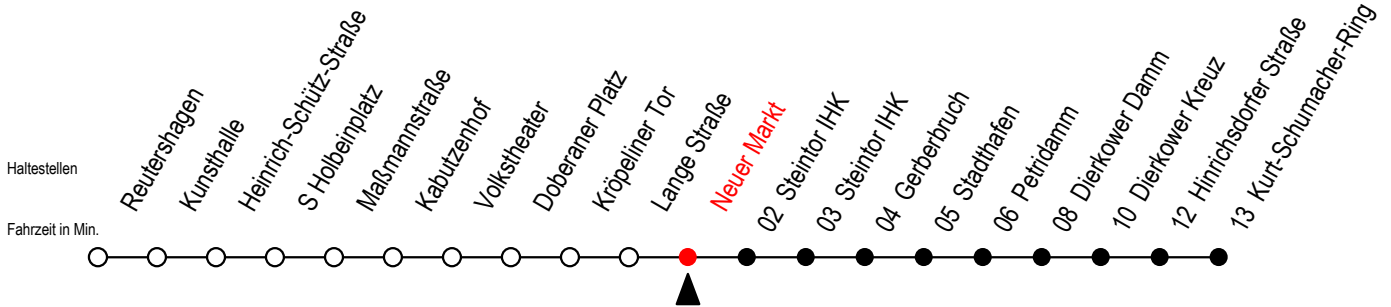

2

Neuer Markt

Gültig ab 01.05.2023

Alle Angaben ohne Gewähr

Richtung: Kurt-Schumacher-Ring

geänderte Linienführung zwischen Doberaner Platz und Steintor IHK

Uhr Montag - Freitag

Uhr Mo. - Fr. [WSW]*

6	05	32	52	6	05	35
7	12	32	52	7	05	35
8	12	32	52	8	05	35
12	32	52		12	32	52
13	12	32	52	13	12	32 52
14	12	32	52	14	12	32 52
15	12	32	52	15	12	32 52
16	12	32	52	16	12	32 52

[WSW*] = fährt in den Winter-, Sommer - und Weihnachtsferien
Ferientermine siehe Infoblatt