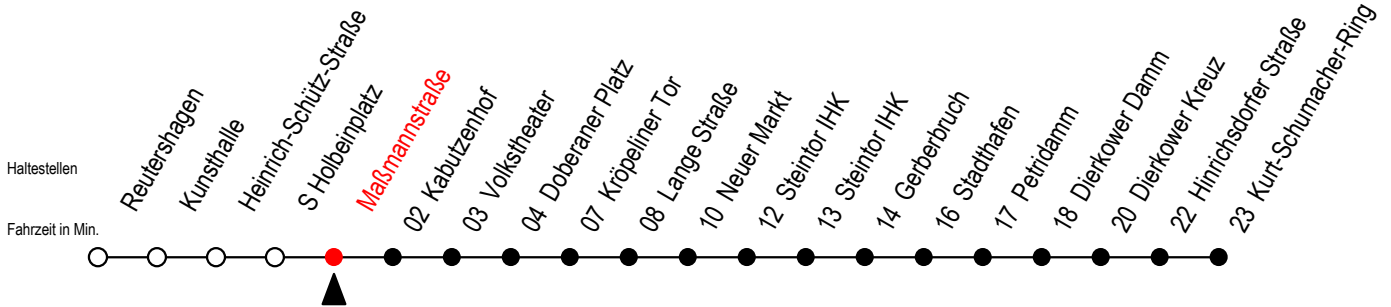

## Maßmannstraße

Gültig ab 01.05.2023

Alle Angaben ohne Gewähr

Richtung: Kurt-Schumacher-Ring

geänderte Linienführung zwischen Doberaner Platz und Steintor IHK

### Uhr Montag - Freitag

<b>5</b>	55		
<b>6</b>	22	42	
<b>7</b>	02	22	42
<b>8</b>	02	22	42
<b>12</b>	22	42	
<b>13</b>	02	22	42
<b>14</b>	02	22	42
<b>15</b>	02	22	42
<b>16</b>	02	22	42