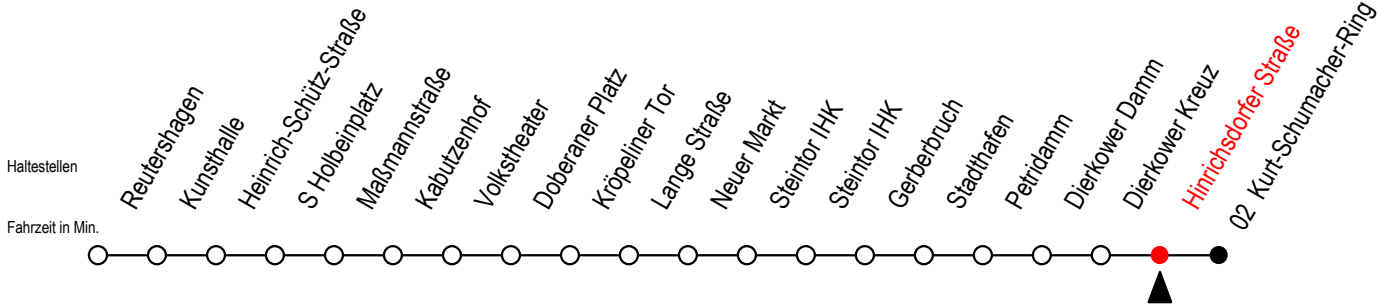

2

Hinrichsdorfer Straße

Gültig ab 01.05.2023

Alle Angaben ohne Gewähr

Richtung: Kurt-Schumacher-Ring

Uhr Montag - Freitag

6	16	43	
7	03	23	43
8	03	23	43
9	03		
12	43		
13	03	23	43
14	03	23	43
15	03	23	43
16	03	23	43
17	03		

Uhr Mo. - Fr. [WSW]*

6	16	46	
7	16	46	
8	16	46	
9	--		
12	43		
13	03	23	43
14	03	23	43
15	03	23	43
16	03	23	43
17	03		

[WSW*] = fährt in den Winter-, Sommer - und Weihnachtsferien
Ferientermine siehe Infoblatt