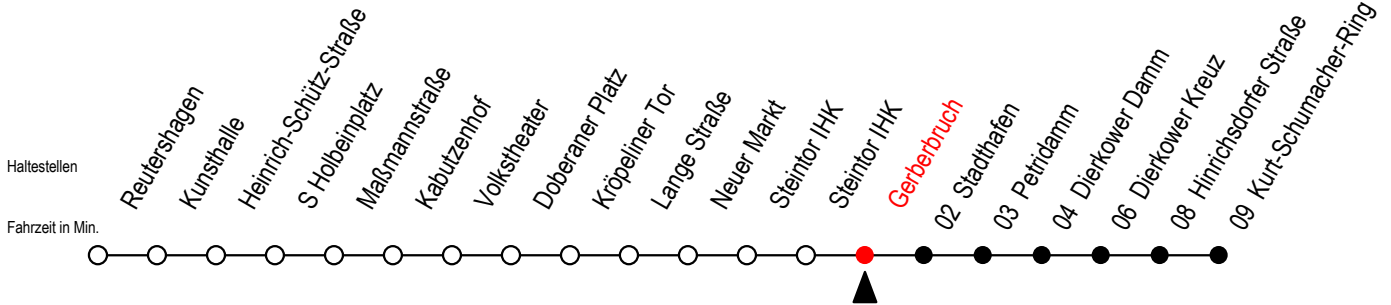

2

Gerberbruch

Gültig ab 01.05.2023

Alle Angaben ohne Gewähr

Richtung: Kurt-Schumacher-Ring

Uhr Montag - Freitag

6	09	36	56
7	16	36	56
8	16	36	56
12	36	56	
13	16	36	56
14	16	36	56
15	16	36	56
16	16	36	56

Uhr Mo. - Fr. [WSW]*

6	09	39	
7	09	39	
8	09	39	
12	36	56	
13	16	36	56
14	16	36	56
15	16	36	56
16	16	36	56

[WSW*] = fährt in den Winter-, Sommer- und Weihnachtsferien
Ferientermine siehe Infoblatt