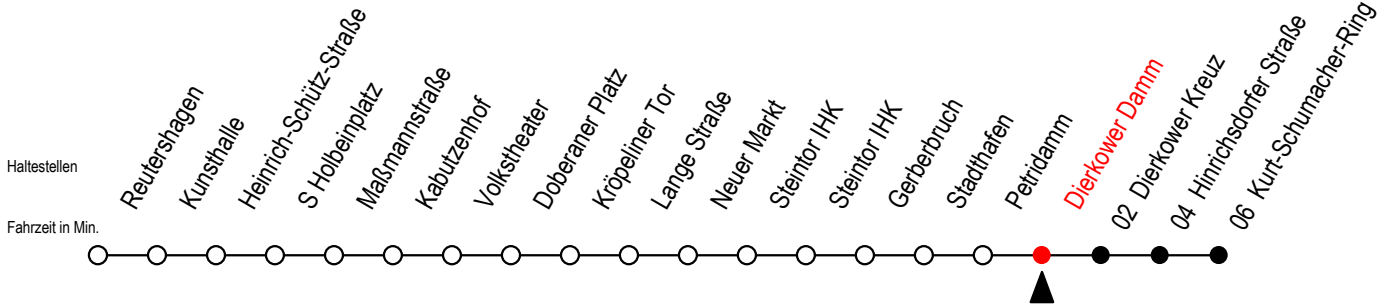

2

Dierkower Damm

Gültig ab 01.05.2023

Alle Angaben ohne Gewähr

Richtung: Kurt-Schumacher-Ring

Uhr Montag - Freitag

6	13	40
7	00	20 40
8	00	20 40
9	00	
12	40	
13	00	20 40
14	00	20 40
15	00	20 40
16	00	20 40
17	00	

Uhr Mo. - Fr. [WSW]*

6	13	43
7	13	43
8	13	43
9	--	
12	40	
13	00	20 40
14	00	20 40
15	00	20 40
16	00	20 40
17	00	

[WSW*] = fährt in den Winter-, Sommer - und Weihnachtsferien
Ferientermine siehe Infoblatt