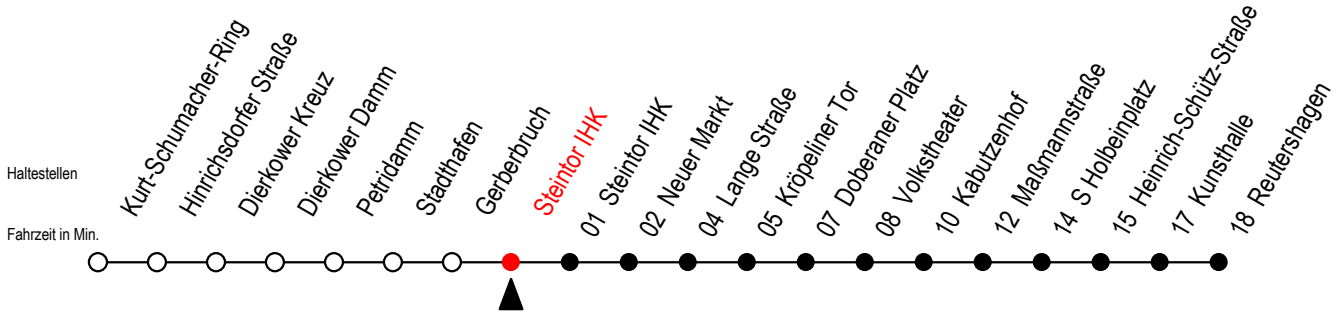

Gültig ab 01.05.2023

Alle Angaben ohne Gewähr

Richtung: Reutershagen

geänderte Linienführung zwischen Steintor IHK und Doberaner Platz

Uhr Montag - Freitag

Uhr Mo. - Fr. [WSW]*

6	42	6	48
7	02 22 42	7	18 48
8	02 22 ^E 42 ^E	8	18 ^E 48 ^E
9	02 ^E 22 ^E	9	18 ^E
13	02 22 42	13	02 22 42
14	02 22 42	14	02 22 42
15	02 22 42	15	02 22 42
16	02 22 ^E 42 ^E	16	02 22 ^E 42 ^E
17	02 ^E 22 ^E	17	02 ^E 22 ^E

E = fährt bis Heinrich-Schütz-Str.

[WSW*] = fährt in den Winter-, Sommer - und Weihnachtsferien
Ferientermine siehe Infoblatt