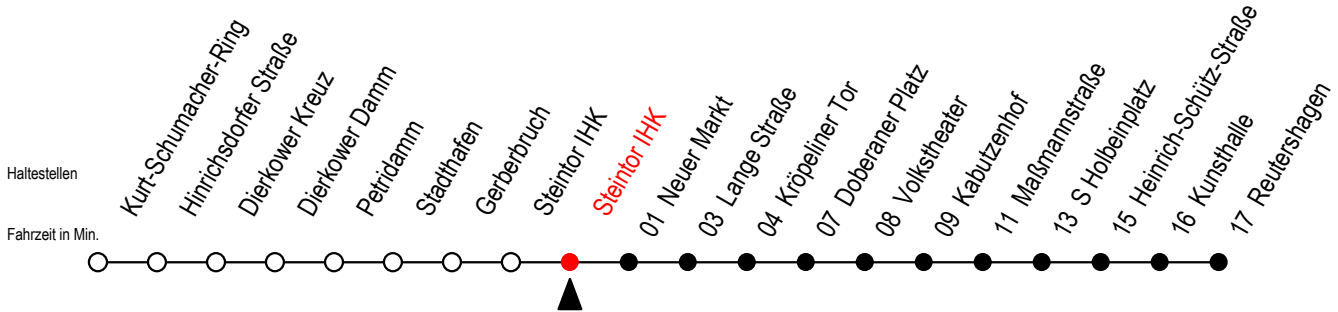

Gültig ab 01.05.2023

Alle Angaben ohne Gewähr

Richtung: Reutershagen

geänderte Linienführung zwischen Steintor IHK und Doberaner Platz

Uhr Montag - Freitag

Uhr Mo. - Fr. [WSW]\*

6	43	6	49
7	03 23 43	7	19 49
8	03 23 <sup>E</sup> 43 <sup>E</sup>	8	19 <sup>E</sup> 49 <sup>E</sup>
9	03 <sup>E</sup> 23 <sup>E</sup>	9	19 <sup>E</sup>
13	03 23 43	13	03 23 43
14	03 23 43	14	03 23 43
15	03 23 43	15	03 23 43
16	03 23 <sup>E</sup> 43 <sup>E</sup>	16	03 23 <sup>E</sup> 43 <sup>E</sup>
17	03 <sup>E</sup> 23 <sup>E</sup>	17	03 <sup>E</sup> 23 <sup>E</sup>

E = fährt bis Heinrich-Schütz-Str.

[WSW\*] = fährt in den Winter-, Sommer - und Weihnachtsferien  
Ferientermine siehe Infoblatt