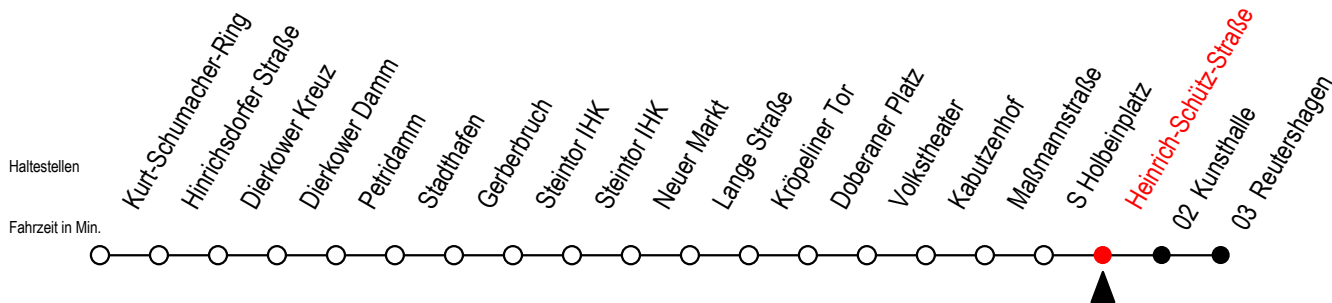

2

Heinrich-Schütz-Straße

Gültig ab 01.05.2023

Alle Angaben ohne Gewähr

Richtung: Reutershagen

Uhr Montag - Freitag

6	58
7	18 38 58
8	18
13	18 38 58
14	18 38 58
15	18 38 58
16	18

Uhr Mo. - Fr. [WSW]*

6	--
7	04 34
8	04
13	18 38 58
14	18 38 58
15	18 38 58
16	18

[WSW*] = fährt in den Winter-, Sommer - und Weihnachtsferien
Ferientermine siehe Infoblatt