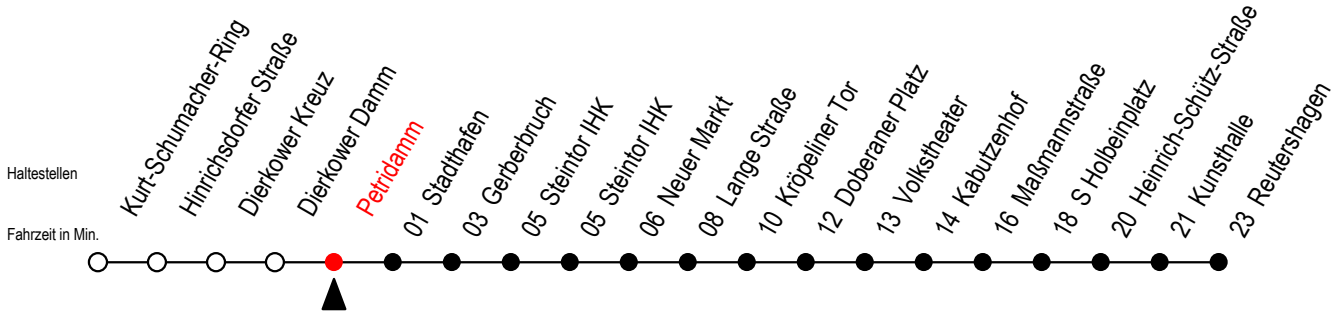

## Petridamm

Gültig ab 01.05.2023

Alle Angaben ohne Gewähr

Richtung: Reutershagen

geänderte Linienführung zwischen Steintor IHK und Doberaner Platz

E = fährt bis Heinrich-Schütz-Str.

[WSW\*] = fährt in den Winter-, Sommer- und Weihnachtsferien  
Ferientermine siehe Infoblatt