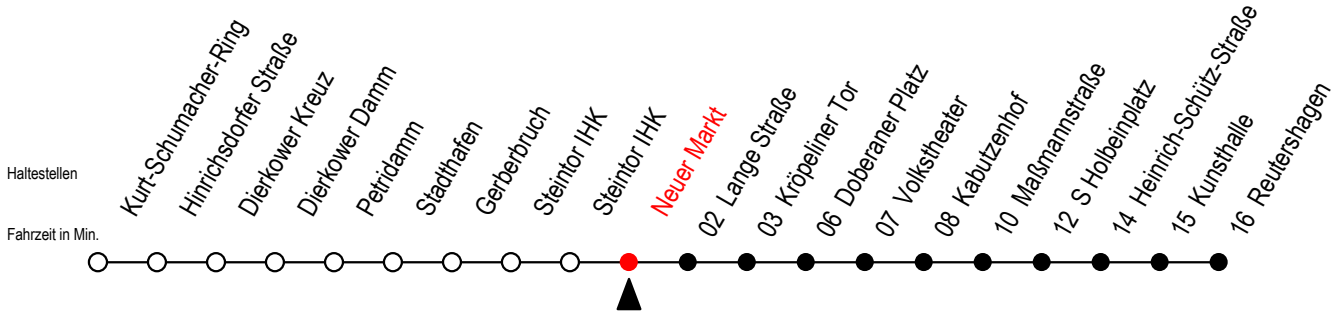

Gültig ab 01.05.2023

Alle Angaben ohne Gewähr

Richtung: Reutershagen

geänderte Linienführung zwischen Steintor IHK und Doberaner Platz

Uhr Montag - Freitag

Uhr Mo. - Fr. [WSW]*

6	44	6	50
7	04 24 44	7	20 50
8	04 24 ^E 44 ^E	8	20 ^E 50 ^E
9	04 ^E 24 ^E	9	20 ^E
13	04 24 44	13	04 24 44
14	04 24 44	14	04 24 44
15	04 24 44	15	04 24 44
16	04 24 ^E 44 ^E	16	04 24 ^E 44 ^E
17	04 ^E 24 ^E	17	04 ^E 24 ^E

E = fährt bis Heinrich-Schütz-Str.

[WSW*] = fährt in den Winter-, Sommer- und Weihnachtsferien
Ferientermine siehe Infoblatt