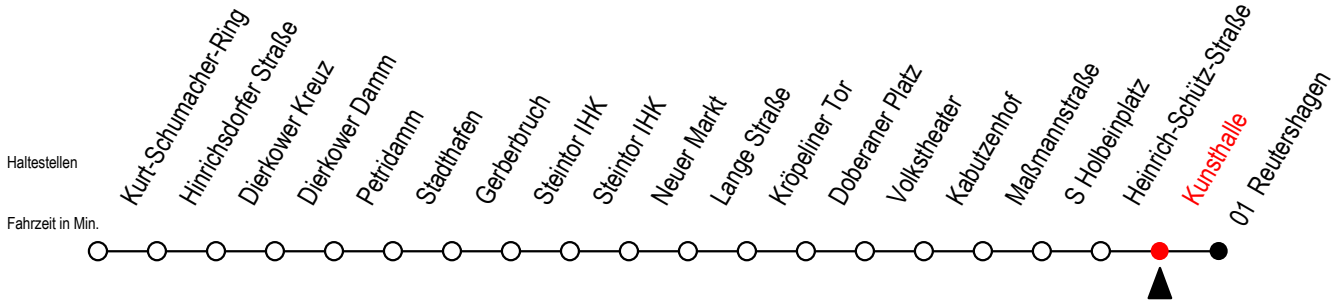

2

Kunsthalle

Gültig ab 01.05.2023

Alle Angaben ohne Gewähr

Richtung: Reutershagen

Uhr Montag - Freitag

7	00	20	40
8	00	20	
13	20	40	
14	00	20	40
15	00	20	40
16	00	20	

Uhr Mo. - Fr. [WSW]*

7	06	36	
8	06		
13	20	40	
14	00	20	40
15	00	20	40
16	00	20	

[WSW*] = fährt in den Winter-, Sommer- und Weihnachtsferien
Ferientermine siehe Infoblatt