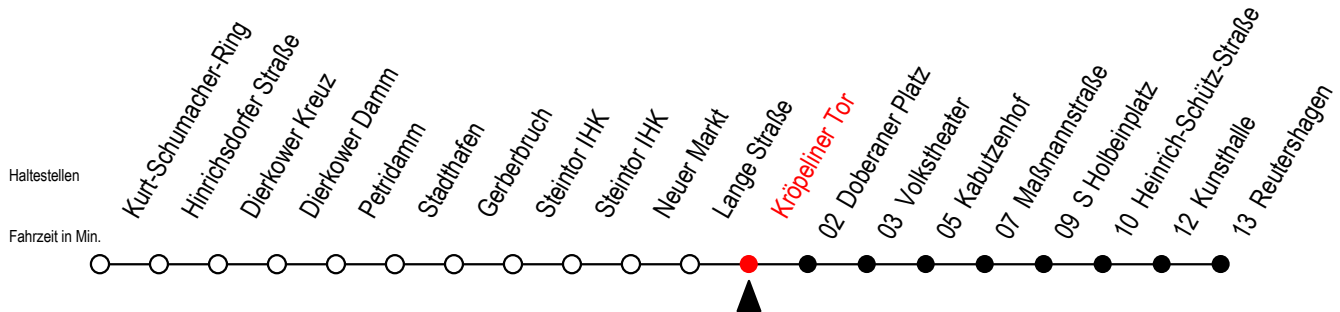

Gültig ab 01.05.2023

Alle Angaben ohne Gewähr

Richtung: Reutershagen

geänderte Linienführung zwischen Steintor IHK und Doberaner Platz

Uhr Montag - Freitag

6	47
7	07 27 47
8	07 27 ^E 47 ^E
9	07 ^E 27 ^E
13	07 27 47
14	07 27 47
15	07 27 47
16	07 27 ^E 47 ^E
17	07 ^E 27 ^E

Uhr Mo. - Fr. [WSW]*

6	53
7	23 53
8	23 ^E 53 ^E
9	23 ^E
13	07 27 47
14	07 27 47
15	07 27 47
16	07 27 ^E 47 ^E
17	07 ^E 27 ^E

E = fährt bis Heinrich-Schütz-Str.

[WSW*] = fährt in den Winter-, Sommer- und Weihnachtsferien
 Ferientermine siehe Infoblatt