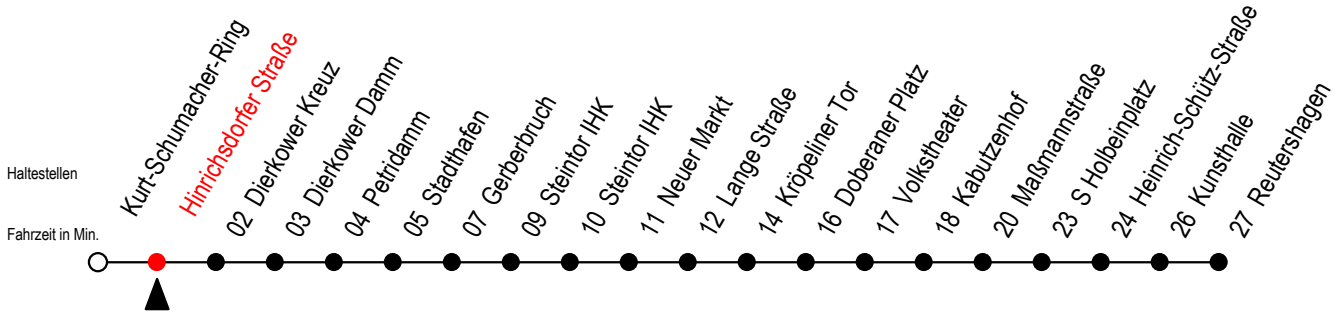

2

Hinrichsdorfer Straße

Gültig ab 01.05.2023

Alle Angaben ohne Gewähr

Richtung: Reutershagen

geänderte Linienführung zwischen Steintor IHK und Doberaner Platz

Uhr Montag - Freitag

6	34	54	
7	14	34	54
8	14 ^E	34 ^E	54 ^E
9	14 ^E		
12	54		
13	14	34	54
14	14	34	54
15	14	34	54
16	14 ^E	34 ^E	54 ^E
17	14 ^E		

Uhr Mo. - Fr. [WSW]*

6	40		
7	10	40	
8	10 ^E	40 ^E	
9	10 ^E		
12	54		
13	14	34	54
14	14	34	54
15	14	34	54
16	14 ^E	34 ^E	54 ^E
17	14 ^E		

E = fährt bis Heinrich-Schütz-Str.

[WSW*] = fährt in den Winter-, Sommer - und Weihnachtsferien
Ferientermine siehe Infoblatt