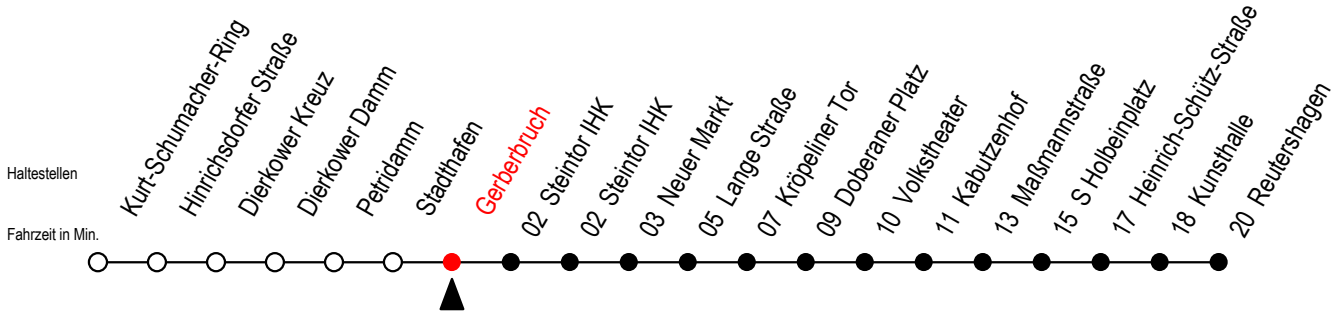

Gültig ab 01.05.2023

Alle Angaben ohne Gewähr

Richtung: Reutershagen

geänderte Linienführung zwischen Steintor IHK und Doberaner Platz

Uhr Montag - Freitag

Uhr Mo. - Fr. [WSW]*

6	41	6	47
7	01 21 41	7	17 47
8	01 21 ^E 41 ^E	8	17 ^E 47 ^E
9	01 ^E 21 ^E	9	17 ^E
13	01 21 41	13	01 21 41
14	01 21 41	14	01 21 41
15	01 21 41	15	01 21 41
16	01 21 ^E 41 ^E	16	01 21 ^E 41 ^E
17	01 ^E 21 ^E	17	01 ^E 21 ^E

E = fährt bis Heinrich-Schütz-Str.

[WSW*] = fährt in den Winter-, Sommer- und Weihnachtsferien
Ferientermine siehe Infoblatt