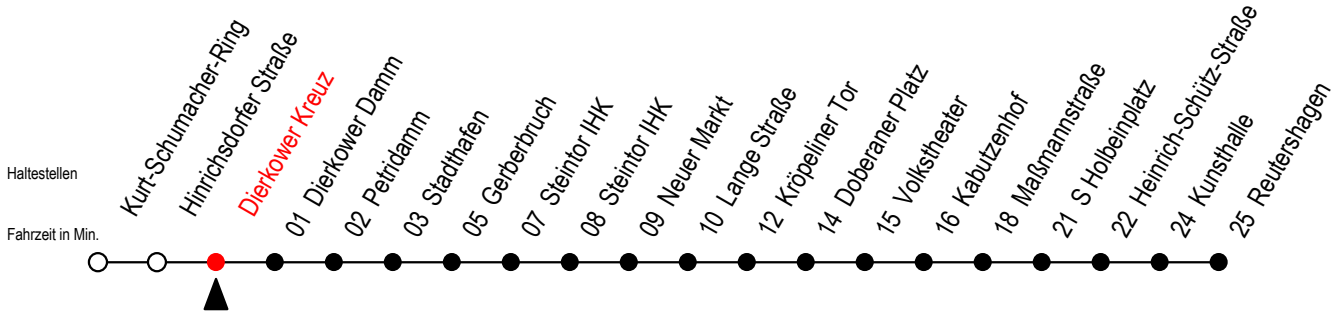

Gültig ab 01.05.2023

Alle Angaben ohne Gewähr

Richtung: Reutershagen

geänderte Linienführung zwischen Steintor IHK und Doberaner Platz

Uhr Montag - Freitag

Uhr Mo. - Fr. [WSW]*

6	36	56		6	42		
7	16	36	56	7	12	42	
8	16 ^E	36 ^E	56 ^E	8	12 ^E	42 ^E	
9	16 ^E			9	12 ^E		
12	56			12	56		
13	16	36	56	13	16	36	56
14	16	36	56	14	16	36	56
15	16	36	56	15	16	36	56
16	16 ^E	36 ^E	56 ^E	16	16 ^E	36 ^E	56 ^E
17	16 ^E			17	16 ^E		

E = fährt bis Heinrich-Schütz-Str.

[WSW*] = fährt in den Winter-, Sommer - und Weihnachtsferien
Ferientermine siehe Infoblatt