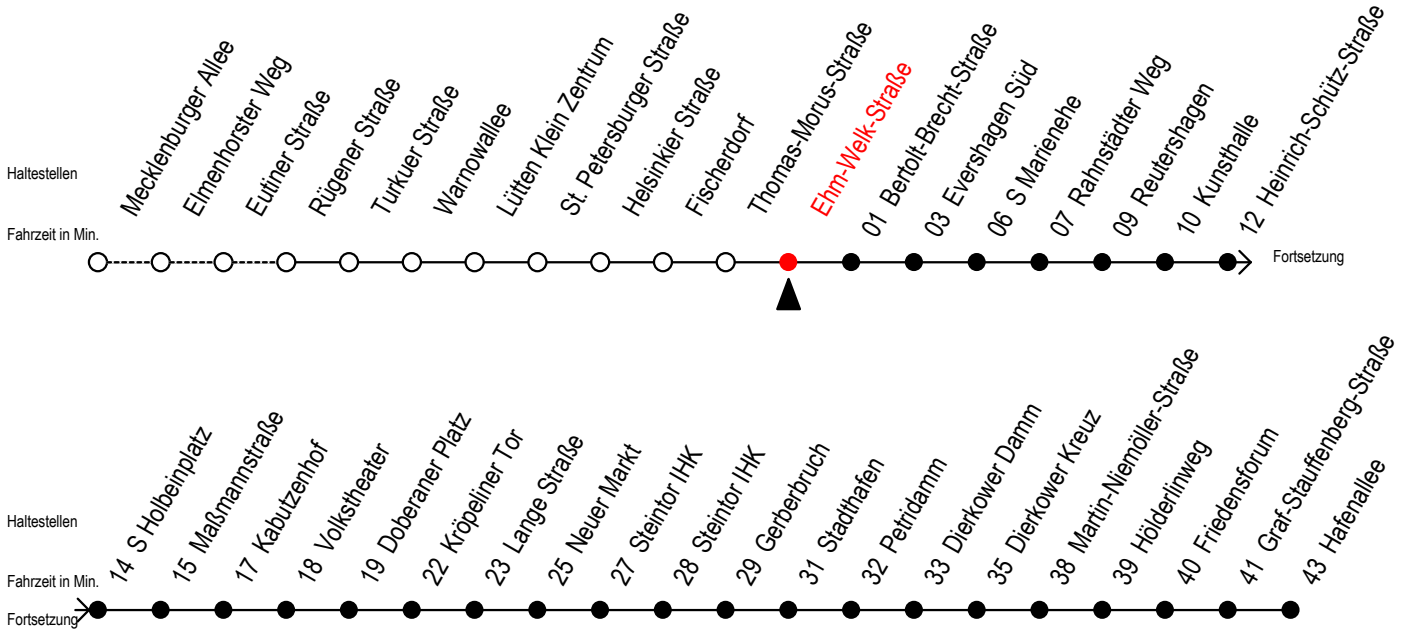

Gültig ab 01.05.2023

Alle Angaben ohne Gewähr

Richtung: Hafenallee

Uhr Montag - Freitag						Uhr Mo. - Fr. [WSW*]						Uhr Samstag			Uhr Sonntag - Feiertag	
4	10	40				4	10	40				4	--	4	--	
5	10	36	51			5	10	36	51			5	--	5	--	
6	04	14	24	34	44	54	6	06	21	36	51	6	10	6	--	
7	04	14	24	34	44	54	7	06	21	36	51	7	10	7	--	
8	04	14	24	34	44	54	8	06	21	36	51	8	10	8	09 39	
9	04	14	24	34	44	54	9	04	14	24	34	44	54	9	10 36 51	
10	04	14	24	34	44	54	10	04	14	24	34	44	54	10	06 21 36 51	
11	04	14	24	34	44	54	11	04	14	24	34	44	54	11	06 21 36 51	
12	04	14	24	34	44	54	12	04	14	24	34	44	54	12	06 21 36 51	
13	04	14	24	34	44	54	13	04	14	24	34	44	54	13	06 21 36 51	
14	04	14	24	34	44	54	14	04	14	24	34	44	54	14	06 21 36 51	
15	04	14	24	34	44	54	15	04	14	24	34	44	54	15	06 21 36 51	
16	04	14	24	34	44	54	16	04	14	24	34	44	54	16	06 21 36 51	
17	04	14	24	34	44	54	17	04	14	24	34	44	54	17	06 21 36 51	
18	03 ^E	06	18 ^E	21	33 ^E	36	18	03 ^E	06	18 ^E	21	33 ^E	36	18	06 21 36 51	
	48 ^E	51						48 ^E	51							
19	06	21	36	51			19	06	21	36	51			19	06 21 36 51	
20	06	21	32 ^E	40	47 ^E		20	06	21	32 ^E	40	47 ^E		20	06 21 32 ^E 40	
21	02 ^E	10	17 ^E	32 ^E	40	47 ^E	21	02 ^E	10	17 ^E	32 ^E	40	47 ^E	21	02 ^E 10 17 ^E 32 ^E	
22	10	40					22	10	40					22	10 40	
23	10	40					23	10	40					23	10 40	
0	23 ^E	53 ^E					0	23 ^E	53 ^E					0	23 ^E 53 ^E	

E = fährt bis Kunsthalle

[WSW*] = fährt in den Winter-, Sommer - und Weihnachtsferien
Ferientermine siehe Infoblatt