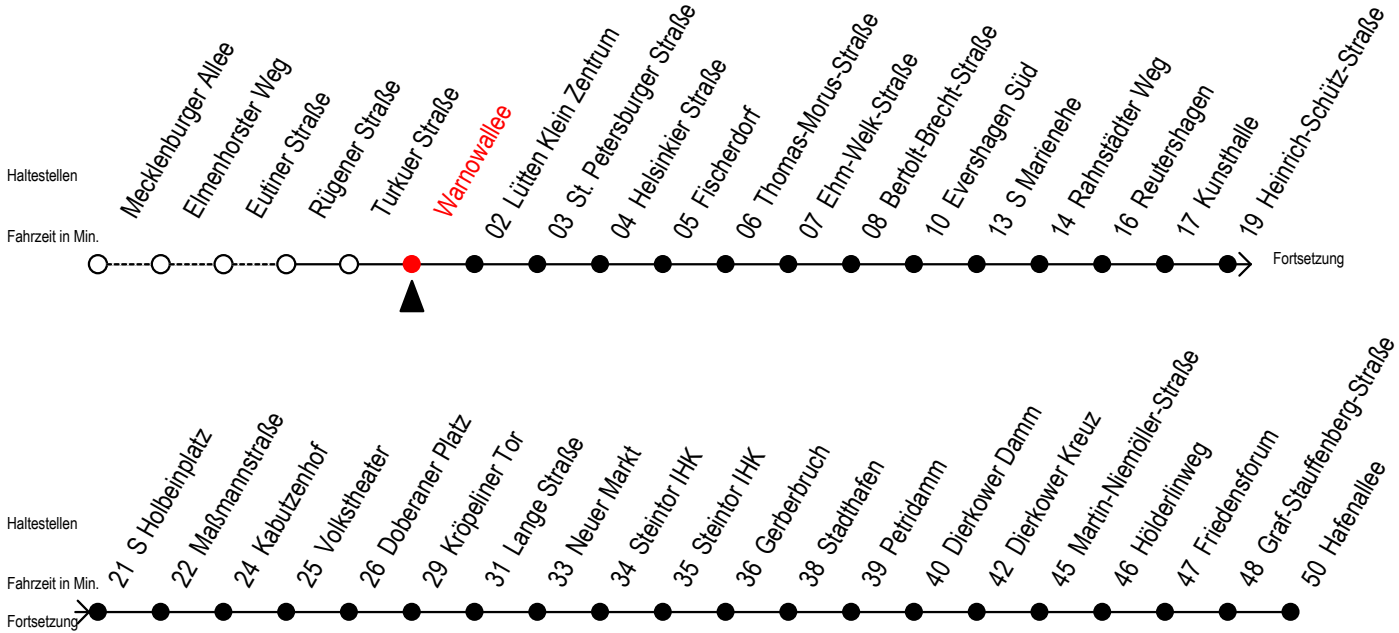

Gültig ab 01.05.2023

Alle Angaben ohne Gewähr

Richtung: Hafenallee

Uhr Montag - Freitag					Uhr Mo. - Fr. [WSW*]					Uhr Samstag					Uhr Sonntag - Feiertag						
4	04	34			4	04	34			4	--				4	--					
5	04	29	44	57	5	04	29	44	59	5	--				5	--					
6	07	17	27	37	47	57	6	14	29	44	59	6	04	34	6	--					
7	07	17	27	37	47	57	7	14	29	44	59	7	04	34	7	--					
8	07	17	27	37	47	57	8	14	29	44	57	8	04	34	8	02	32				
9	07	17	27	37	47	57	9	07	17	27	37	47	9	04	29	44	59	9	02	32	
10	07	17	27	37	47	57	10	07	17	27	37	47	10	14	29	44	59	10	02	32	
11	07	17	27	37	47	57	11	07	17	27	37	47	11	14	29	44	59	11	02	32	
12	07	17	27	37	47	57	12	07	17	27	37	47	12	14	29	44	59	12	02	32	
13	07	17	27	37	47	57	13	07	17	27	37	47	13	14	29	44	59	13	02	32	
14	07	17	27	37	47	57	14	07	17	27	37	47	14	14	29	44	59	14	02	32	
15	07	17	27	37	47	57	15	07	17	27	37	47	15	14	29	44	59	15	02	32	
16	07	17	27	37	47	57	16	07	17	27	37	47	16	14	29	44	59	16	02	32	
17	07	17	27	37	47	56 ^E	17	07	17	27	37	47	17	14	29	44	59	17	02	32	
18	11 ^E	14	26 ^E	29	41 ^E	44	18	11 ^E	14	26 ^E	29	41 ^E	18	14	29	44	59	18	02	32	
19	14	29	44	59			19	14	29	44	59		19	14	29	44	59	19	02	32	
20	14	26 ^E	34	41 ^E	56 ^E		20	14	26 ^E	34	41 ^E	56 ^E	20	14	26 ^E	34	41 ^E	56 ^E	20	02	34
21	04	11 ^E	26 ^E	34	41 ^E		21	04	11 ^E	26 ^E	34	41 ^E	21	04	11 ^E	26 ^E	34	41 ^E	21	04	34
22	04	34					22	04	34				22	04	34				22	04	34
23	04	34					23	04	34				23	04	34				23	04	34
0	17 ^E	47 ^E					0	17 ^E	47 ^E				0	17 ^E	47 ^E				0	17 ^E	47 ^E

E = fährt bis Kunsthalle

[WSW*] = fährt in den Winter-, Sommer - und Weihnachtsferien
Ferientermine siehe Infoblatt