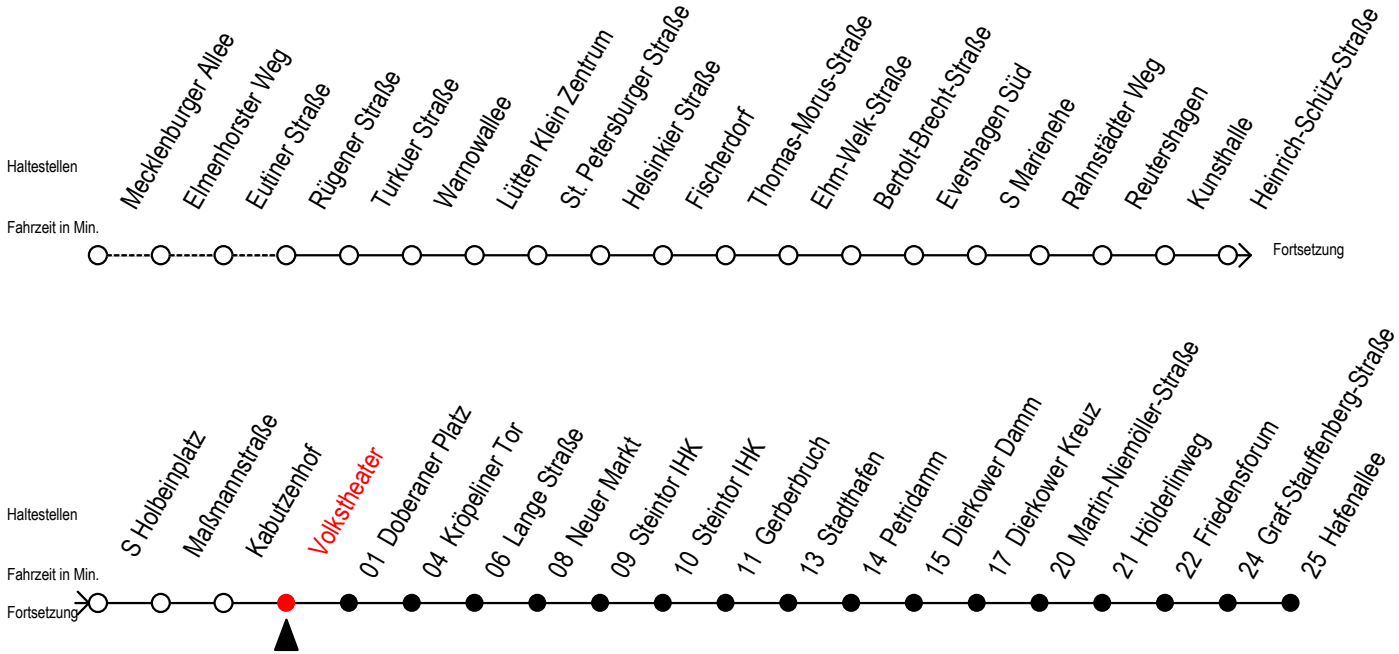

Gültig ab 01.05.2023

Alle Angaben ohne Gewähr

Richtung: Hafenallee

Uhr Montag - Freitag					Uhr Mo. - Fr. [WSW*]					Uhr Samstag					Uhr Sonntag - Feiertag					
3	29	59			3	29	59			3	--			3	--					
4	27	48	57		4	27	48	57		4	--			4	--					
5	16	27	44	53	5	16	27	44	53	5	28	58		5	--					
6	08	21	31	41	51	6	08	23	38	53	6	27	57		6	--				
7	01	11	21	31	41	51	7	08	23	38	53	7	27	57	7	33	56			
8	01	11	21	31	41	51	8	08	23	38	53	8	27	48	57	8	26	56		
9	01	11	21	31	41	51	9	08	21	31	41	51	9	18	27	53	9	26	56	
10	01	11	21	31	41	51	10	01	11	21	31	41	10	08	23	38	53	10	26	56
11	01	11	21	31	41	51	11	01	11	21	31	41	11	08	23	38	53	11	26	56
12	01	11	21	31	41	51	12	01	11	21	31	41	12	08	23	38	53	12	26	56
13	01	11	21	31	41	51	13	01	11	21	31	41	13	08	23	38	53	13	26	56
14	01	11	21	31	41	51	14	01	11	21	31	41	14	08	23	38	53	14	26	56
15	01	11	21	31	41	51	15	01	11	21	31	41	15	08	23	38	53	15	26	56
16	01	11	21	31	41	51	16	01	11	21	31	41	16	08	23	38	53	16	26	56
17	01	11	21	31	41	51	17	01	11	21	31	41	17	08	23	38	53	17	26	56
18	01	11	23	38	53	18	01	11	23	38	53	18	08	23	38	53	18	26	56	
19	08	23	38	53	19	08	23	38	53	19	08	23	38	53	19	26	56	19	26	56
20	08	23	38	57	20	08	23	38	57	20	08	23	38	57	20	26	57	20	26	57
21	27	57			21	27	57			21	27	57		21	27	57		21	27	57
22	27	57			22	27	57			22	27	57		22	27	57		22	27	57
23	27	57			23	27	57			23	27	57		23	27	57		23	27	57

[WSW\*] = fährt in den Winter-, Sommer - und Weihnachtsferien  
Ferientermine siehe Infoblatt